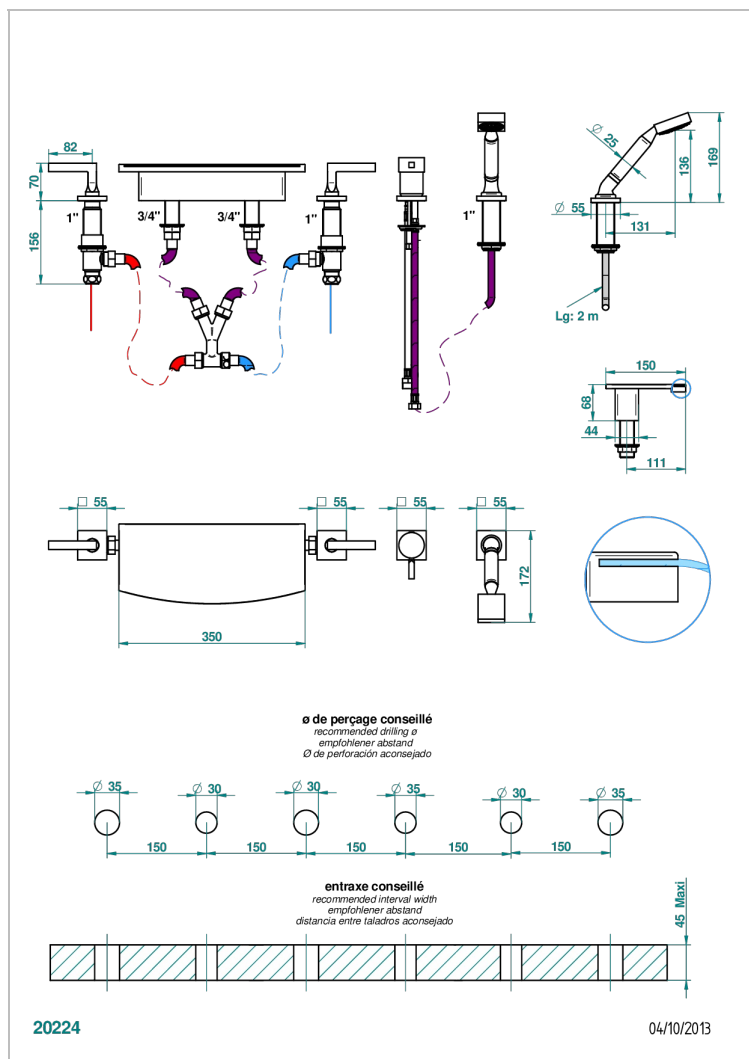

# BELUGA A MANETTES

G1U-1122/E

THG<sup>®</sup>  
PARIS

Bain douche avec bec plat de 350 mm, kit de montage, 2 côtés sur gorge 3/4", et douchette sur gorge alimentée par mitigeur

## CARACTÉRISTIQUES

- Beluga à manettes
- Bain douche avec bec plat de 350 mm, kit de montage, 2 côtés sur gorge 3/4", et douchette sur gorge alimentée par mitigeur

## SPÉCIFICATIONS TECHNIQUES

- Recommandé : 3 bars (max. 5 bars) - Advised : 43,5 psi (max. 72 psi)
- Bec : 75 l/min à 3 bars (19,8 gpm at 43.5 psi)
- Pomme : 9,5 l/min à 3 bars (2.50 gpm at 43.5 psi)
- Douchette : 9,5 l/min à 3 bars (2.50 gpm at 43.5 psi)