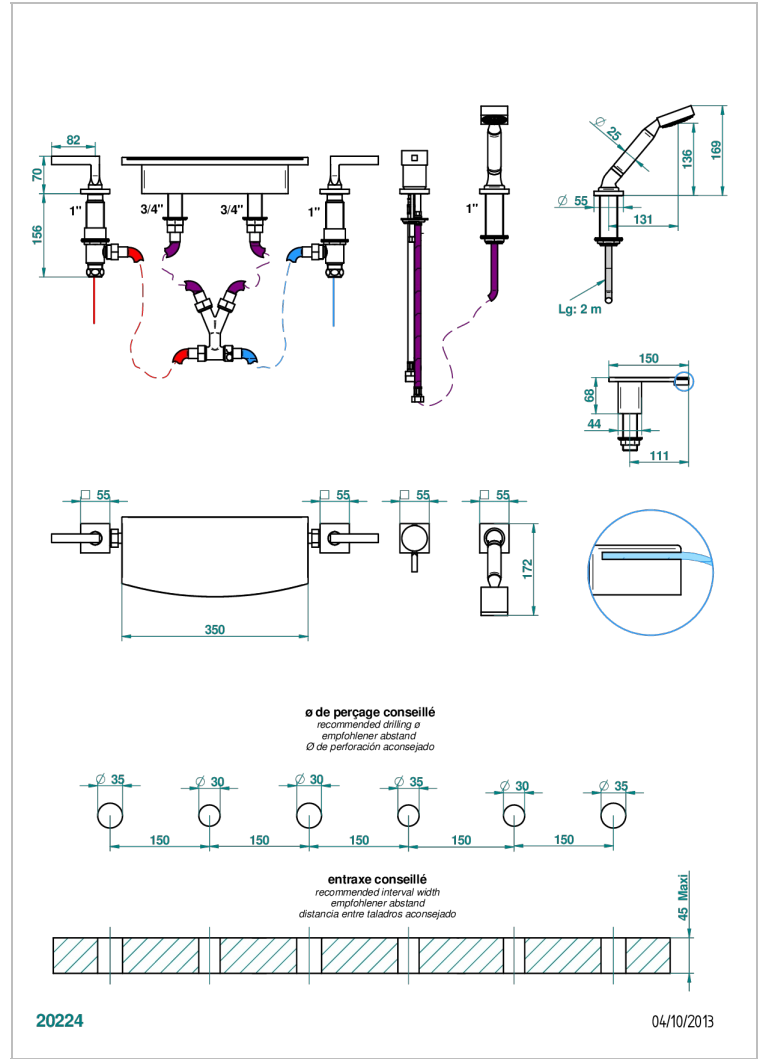

BELUGA CON MANETAS

G1U-1122/E

THG[®]
PARIS

Bateria baÑo/ducha para encimera con caÑo cascada de 350 mm, kit de montaje, 2 llaves de paso de 3/4", y teleducha con un monomando de peluqueria

CARACTERÍSTICAS

- Beluga con manetas
- Bateria baÑo/ducha para encimera con caÑo cascada de 350 mm, kit de montaje, 2 llaves de paso de 3/4", y teleducha con un monomando de peluqueria

ESPECIFICACIONES TÉCNICAS

- Recommandé : 3 bars (max. 5 bars) - Advised : 43,5 psi (max. 72 psi)
- Bec : 75 l/min à 3 bars (19,8 gpm at 43.5 psi)
- Pomme : 9,5 l/min à 3 bars (2.50 gpm at 43.5 psi)
- Douchette : 9,5 l/min à 3 bars (2.50 gpm at 43.5 psi)