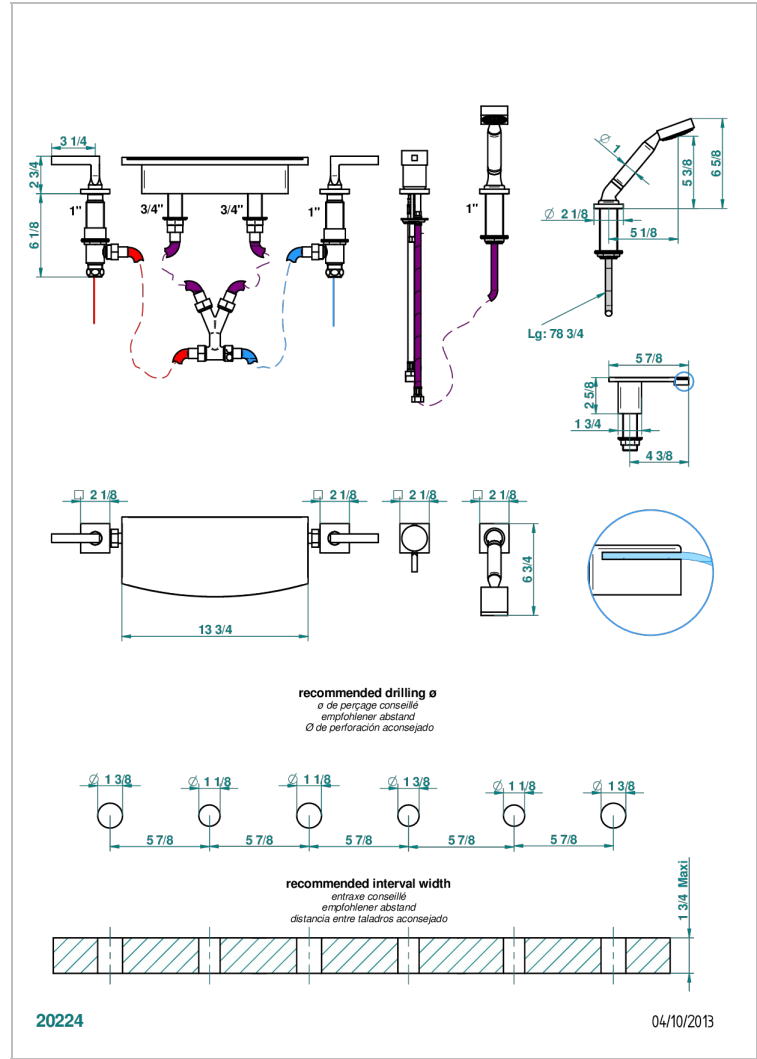

# BELUGA A MANETTES

G1U-1122/E

THG<sup>®</sup>  
PARIS

Bain douche avec bec plat de 350 mm, kit de montage, 2 côtés sur gorge 3/4", et douchette sur gorge alimentée par mitigeur

## CARACTÉRISTIQUES

- Beluga à manettes
- Bain douche avec bec plat de 350 mm, kit de montage, 2 côtés sur gorge 3/4", et douchette sur gorge alimentée par mitigeur

## SPÉCIFICATIONS TECHNIQUES

- Recommandé : 3 bars (max. 5 bars) - Advised : 43,5 psi (max. 72 psi)
- Bec : 75 l/min à 3 bars (19,8 gpm at 43.5 psi)
- Pomme : 9,5 l/min à 3 bars (2.50 gpm at 43.5 psi)
- Douchette : 9,5 l/min à 3 bars (2.50 gpm at 43.5 psi)