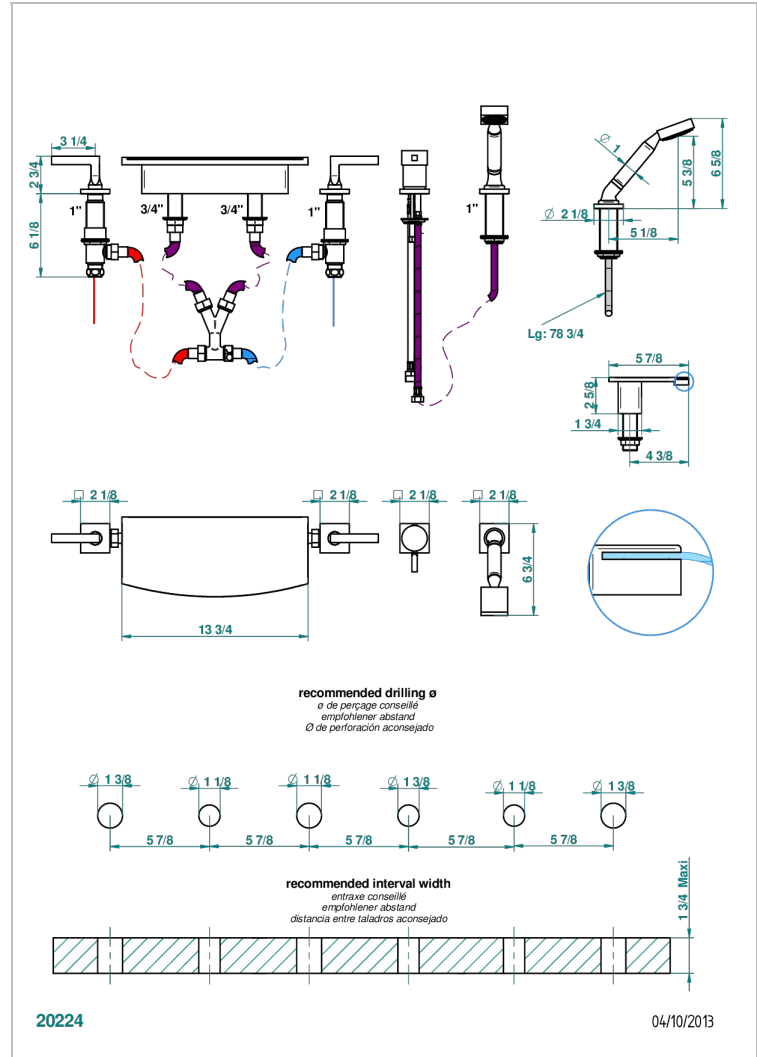

BELUGA CON MANETAS

G1U-1122/E

THG[®]
PARIS

Bateria baÑo/ducha para encimera con caÑo cascada de 350 mm, kit de montaje, 2 llaves de paso de 3/4", y teleducha con un monomando de peluqueria

CARACTERÍSTICAS

- Beluga con manetas
- Bateria baÑo/ducha para encimera con caÑo cascada de 350 mm, kit de montaje, 2 llaves de paso de 3/4", y teleducha con un monomando de peluqueria

ESPECIFICACIONES TÉCNICAS

- Recommandé : 3 bars (max. 5 bars) - Advised : 43,5 psi (max. 72 psi)
- Bec : 75 l/min à 3 bars (19,8 gpm at 43.5 psi)
- Pomme : 9,5 l/min à 3 bars (2.50 gpm at 43.5 psi)
- Douchette : 9,5 l/min à 3 bars (2.50 gpm at 43.5 psi)