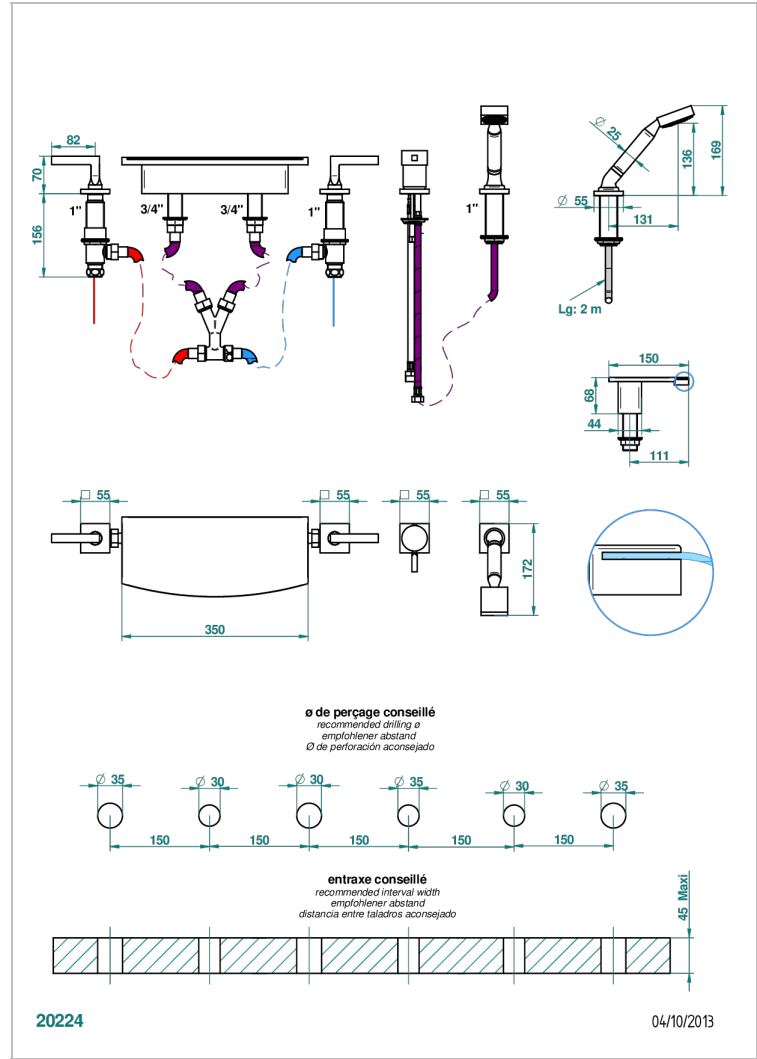

# BELUGA CON MANETAS

G1U-1122/E

THG<sup>®</sup>  
PARIS

Bateria baÑo/ducha para encimera con caÑo cascada de 350 mm, kit de montaje, 2 llaves de paso de 3/4", y teleducha con un monomando de peluqueria

## CARACTERÍSTICAS

- Beluga con manetas
- Bateria baÑo/ducha para encimera con caÑo cascada de 350 mm, kit de montaje, 2 llaves de paso de 3/4", y teleducha con un monomando de peluqueria

## ESPECIFICACIONES TÉCNICAS

- Recommandé : 3 bars (max. 5 bars) - Advised : 43,5 psi (max. 72 psi)
- Bec : 75 l/min à 3 bars (19,8 gpm at 43.5 psi)
- Pomme : 9,5 l/min à 3 bars (2.50 gpm at 43.5 psi)
- Douchette : 9,5 l/min à 3 bars (2.50 gpm at 43.5 psi)