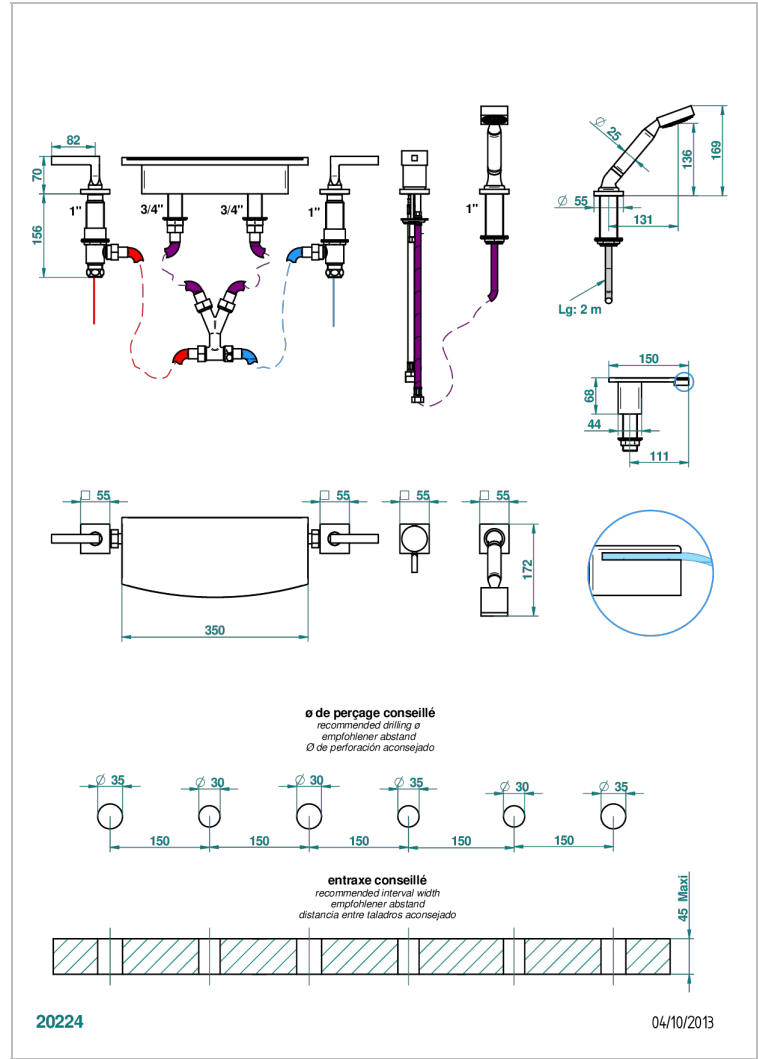

BELUGA WITH LEVER

G1U-1122/E

350毫米平嘴浴缸淋浴龙头，安装套件，两边台式3/4"水阀，台式温控花洒

THG[®]
PARIS

特色

- Beluga with lever
- 350毫米平嘴浴缸淋浴龙头，安装套件，两边台式3/4"水阀，台式温控花洒

技术特征

- Recommandé : 3 bars (max. 5 bars) - Advised : 43,5 psi (max. 72 psi)
- Bec : 75 l/min à 3 bars (19,8 gpm at 43.5 psi)
- Pomme : 9,5 l/min à 3 bars (2.50 gpm at 43.5 psi)
- Douchette : 9,5 l/min à 3 bars (2.50 gpm at 43.5 psi)

可选饰面

Black ceram - D30
Blush PVD - H62
Graphite PVD - H64
Matt Umber PVD - H67
Matt blush PVD - H60
Matt graphite PVD - H65

PVD哑光棕铜 - F34
PVD哑光金 - H53
PVD哑光铜 - H50
PVD哑光镍 - H56
PVD抛光铜 - H49
PVD棕铜 - F33

PVD金色 - H52
PVD镍 - H55
Umber PVD - H66
哑光复古铜 - H07
哑光浅金 - F31
哑光金 - F07

哑光铬 - C02
哑光镍 - C01
复古镍 - H28
抛光金 (24K金) - F01
抛光铬 - A02
抛光铬/抛光金 - G02

抛光镍 - B01
浅金 - F30
漆面铜 - D01