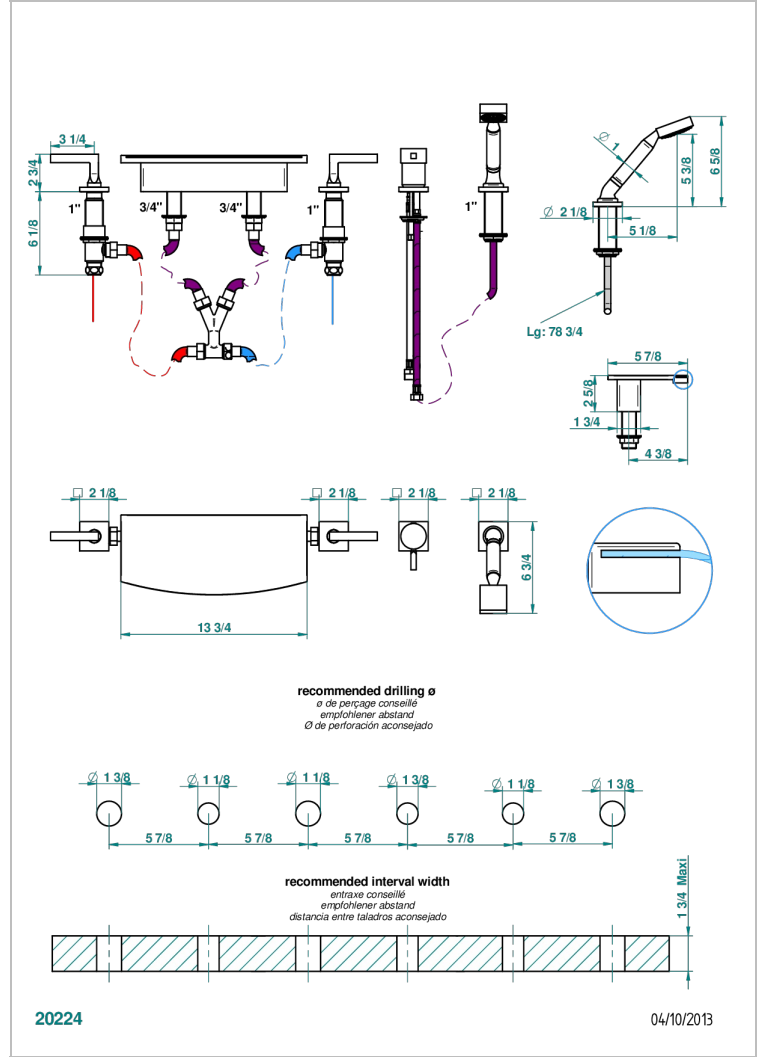

BELUGA CON MANETAS

G1U-1122/E

THG[®]
PARIS

Bateria baÑo/ducha para encimera con caÑo cascada de 350 mm, kit de montaje, 2 llaves de paso de 3/4", y teleducha con un monomando de peluqueria

CARACTERÍSTICAS

- Beluga con manetas
- Bateria baÑo/ducha para encimera con caÑo cascada de 350 mm, kit de montaje, 2 llaves de paso de 3/4", y teleducha con un monomando de peluqueria

ESPECIFICACIONES TÉCNICAS

- Recommandé : 3 bars (max. 5 bars) - Advised : 43,5 psi (max. 72 psi)
- Bec : 75 l/min à 3 bars (19,8 gpm at 43.5 psi)
- Pomme : 9,5 l/min à 3 bars (2.50 gpm at 43.5 psi)
- Douchette : 9,5 l/min à 3 bars (2.50 gpm at 43.5 psi)