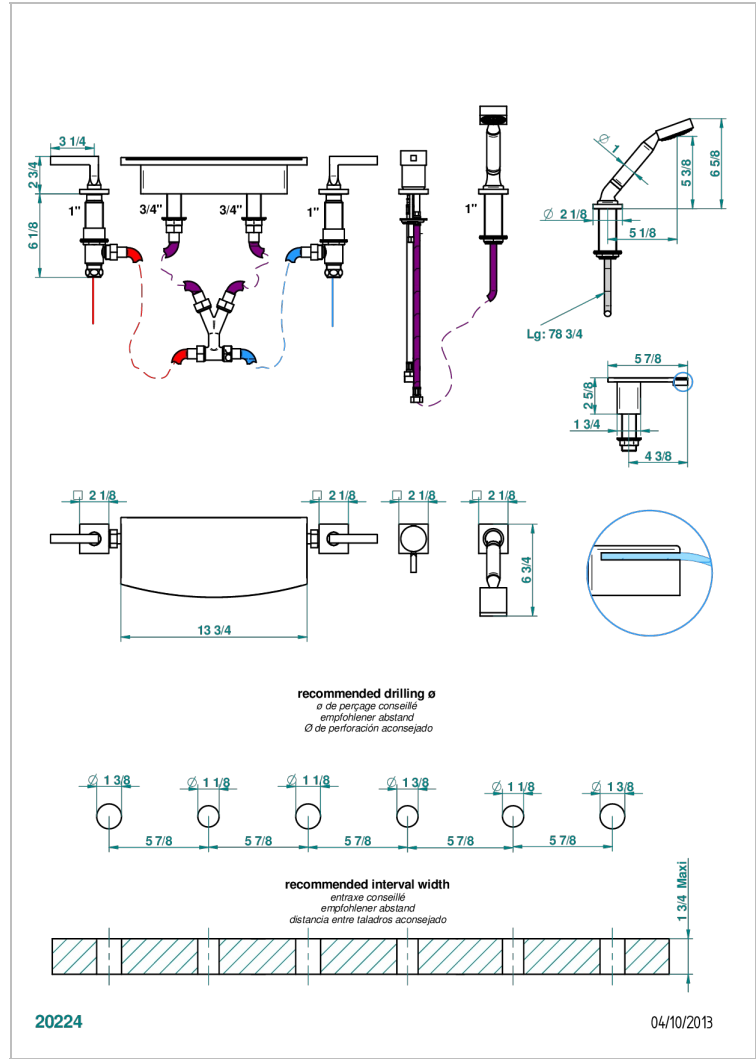

BELUGA WITH LEVER

G1U-1122/E

350毫米平嘴浴缸淋浴龙头，安装套件，两边台式3/4"水阀，台式温控花洒

特色

- Beluga with lever
- 350毫米平嘴浴缸淋浴龙头，安装套件，两边台式3/4"水阀，台式温控花洒

技术特征

- Recommandé : 3 bars (max. 5 bars) - Advised : 43,5 psi (max. 72 psi)
- Bec : 75 l/min à 3 bars (19,8 gpm at 43.5 psi)
- Pomme : 9,5 l/min à 3 bars (2.50 gpm at 43.5 psi)
- Douchette : 9,5 l/min à 3 bars (2.50 gpm at 43.5 psi)

可选饰面

Black ceram - D30
 Blush PVD - H62
 Graphite PVD - H64
 Matt Umber PVD - H67
 Matt blush PVD - H60
 Matt graphite PVD - H65

PVD哑光棕铜 - F34
 PVD哑光金 - H53
 PVD哑光铜 - H50
 PVD哑光镍 - H56
 PVD抛光铜 - H49
 PVD棕铜 - F33

PVD金色 - H52
 PVD镍 - H55
 Umber PVD - H66
 哑光复古铜 - HO7
 哑光浅金 - F31
 哑光金 - F07

哑光铬 - C02
 哑光镍 - C01
 复古镍 - H28
 抛光金 (24K金) - F01
 抛光铬 - A02
 抛光铬/抛光金 - G02

抛光镍 - B01
 浅金 - F30
 漆面铜 - DO1