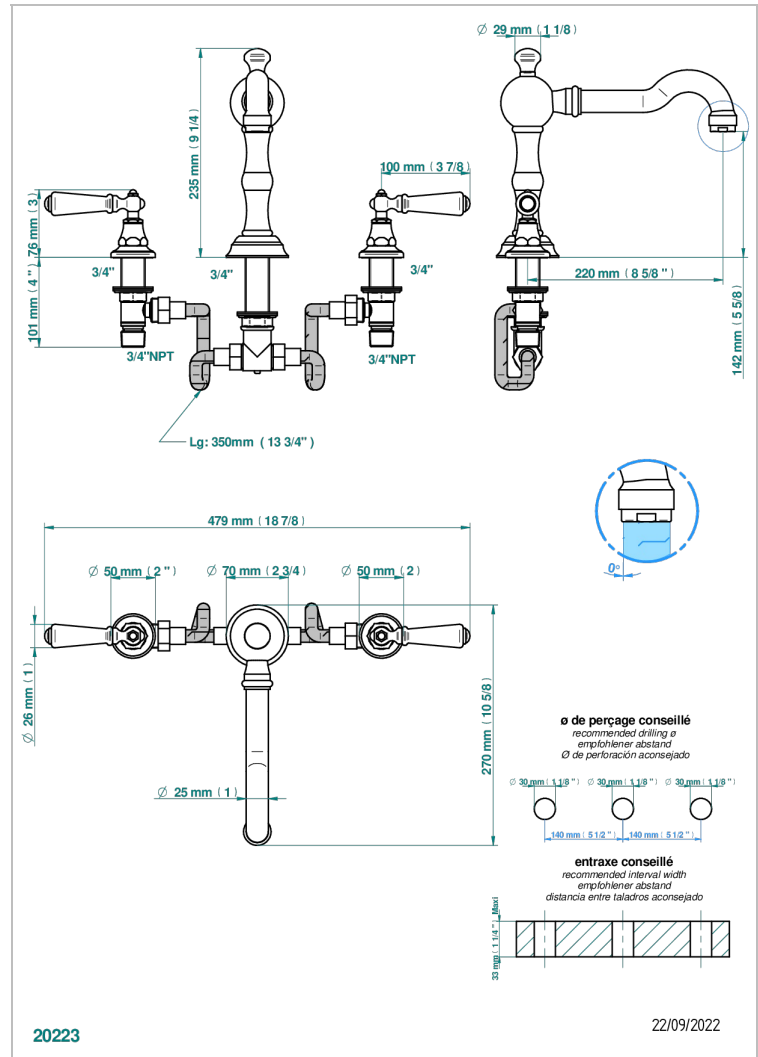

1900 A MANETTES

G28-25SG

Mélangeur de bain simple sur gorge avec bec super goliath

THG[®]
PARIS

CARACTÉRISTIQUES

- Laiton sans plomb
- Têtes à disques céramique 3/4" 1/4 tour
- Aérateur-mousseur
- Bec grand modèle
- ACS : 18ACCLY403
- NF : NF EN 200 - IID/A - Chrome

CERTIFICATIONS

SPÉCIFICATIONS TECHNIQUES

- Recommandé : 3 bars (max. 5 bars) - Advised : 43,5 psi (max. 72 psi)
- Bec : 35 l/min à 3 bars
- Spout : 9.26 gpm at 43.5 psi

FINITIONS DISPONIBLES

Bronze clair - D01
Chromé - A02
Chromé / doré - G02
Chromé mat - C02
Doré brillant - F01
Doré mat - F07