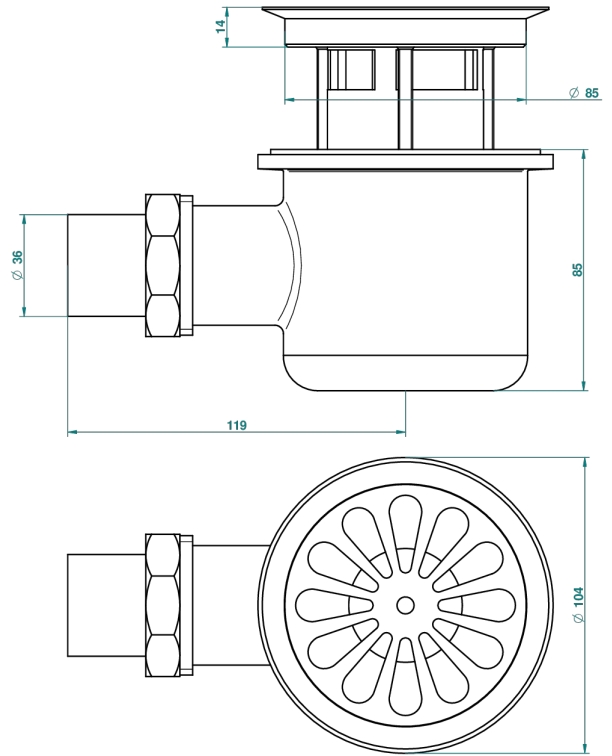

GENERAL ITEMS

G00-2330

直径100毫米淋浴池排水口，T形弯管

THG[®]
PARIS

2022

17/02/2009

特色

- General Items
- 直径100毫米淋浴池排水口，T形弯管