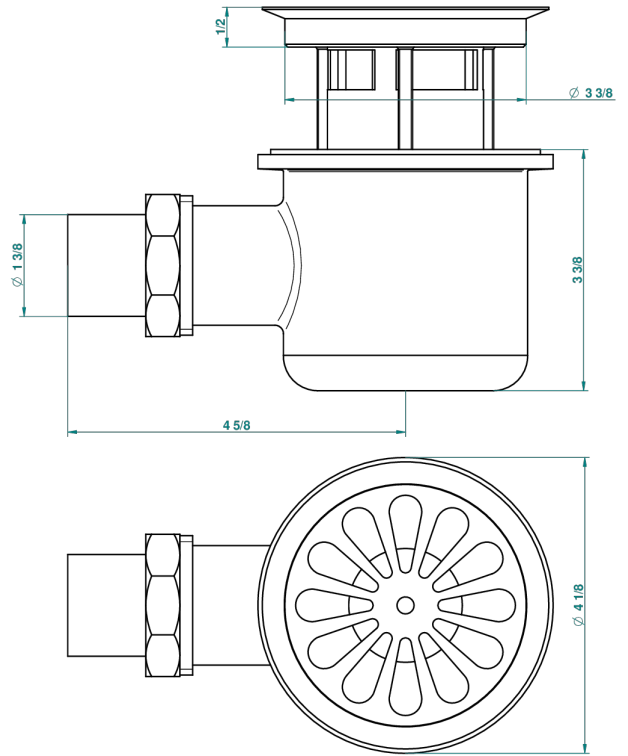

# GENERAL ITEMS

G00-2330

直径100毫米淋浴池排水口，T形弯管

THG<sup>®</sup>  
PARIS

2022

17/02/2009

## 特色

- General Items
- 直径100毫米淋浴池排水口，T形弯管