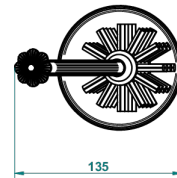

AMOUR DE TRIANON

G24-4700

Pot à balai à poser en métal, avec balai sans couvercle

THG[®]
PARIS

20198

06/10/2015

CARACTÉRISTIQUES

- Accessoire en laiton
- Brosse de rechange Réf. G00.703B

FINITIONS DISPONIBLES

Bronze clair - D01
Chromé - A02
Chromé / doré - G02
Chromé mat - C02
Doré brillant - F01
Doré mat - F07

Nickel brillant - B01
Nickel mat - C01
Noir mat céramique - D30
Or pâle - F30
Or pâle mat - F31
Vieux cuivre rouge mat - H07

Vieux nickel - H28