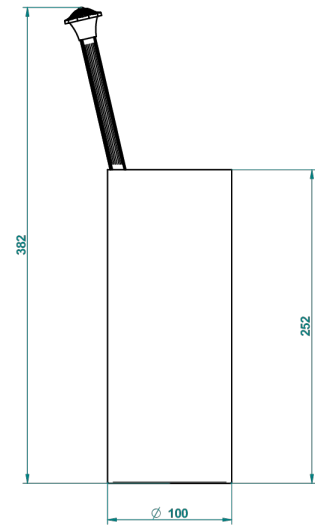

AMOUR DE TRIANON

G24-4700

Pot à balai à poser en métal, avec balai sans couvercle

THG[®]
PARIS

20198

06/10/2015

CARACTÉRISTIQUES

- Accessoire en laiton
- Brosse de rechange Réf. G00.703B

Vieux nickel - H28