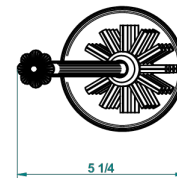

Pot à balai à poser en métal, avec balai sans couvercle

20198

06/10/2015

CARACTÉRISTIQUES

- Accessoire en laiton
- Brosse de rechange Réf. G00.703B

FINITIONS DISPONIBLES

Bronze clair - D01
Chromé - A02
Chromé / doré - G02
Chromé mat - C02
Doré brillant - F01
Doré mat - F07

Nickel brillant - B01
Nickel mat - C01
Noir mat céramique - D30
Or pâle - F30
Or pâle mat - F31
Vieux cuivre rouge mat - H07

Vieux nickel - H28