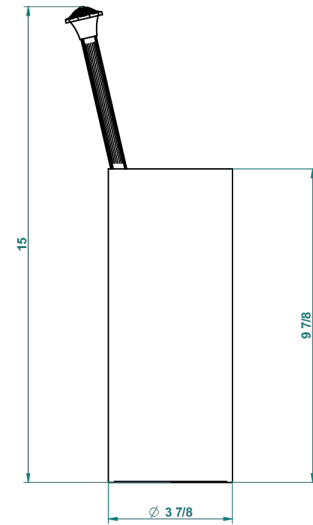

Pot à balai à poser en métal, avec balai sans couvercle

20198

06/10/2015

CARACTÉRISTIQUES

- Accessoire en laiton
- Brosse de rechange Réf. G00.703B

FINITIONS DISPONIBLES

Bronze clair - D01
Chromé - A02
Chromé / doré - G02
Chromé mat - C02
Doré brillant - F01
Doré mat - F07

Nickel brillant - B01
Nickel mat - C01
Noir mat céramique - D30
Or pâle - F30
Or pâle mat - F31
Vieux cuivre rouge mat - H07

Vieux nickel - H28