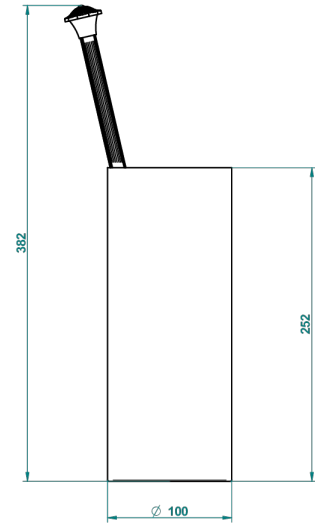

Pot à balai à poser en métal, avec balai sans couvercle

20198

06/10/2015

## CARACTÉRISTIQUES

- Accessoire en laiton
- Brosse de rechange Réf. G00.703B

Vieux nickel - H28