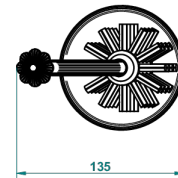

Pot à balai à poser en métal, avec balai sans couvercle

20198

06/10/2015

## CARACTÉRISTIQUES

- Accessoire en laiton
- Brosse de rechange Réf. G00.703B