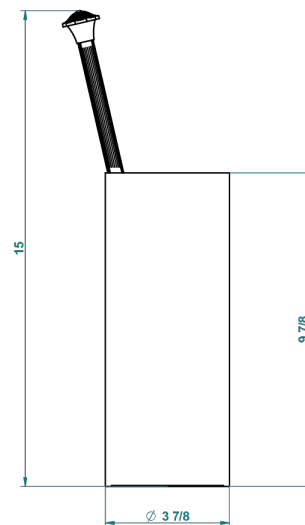

Pot à balai à poser en métal, avec balai sans couvercle

20198

06/10/2015

CARACTÉRISTIQUES

- Accessoire en laiton
- Brosse de rechange Réf. G00.703B

FINITIONS DISPONIBLES

Bronze clair - D01
Chromé - A02
Chromé / doré - G02
Chromé mat - C02
Doré brillant - F01
Doré mat - F07

Nickel brillant - B01
Nickel mat - C01
Noir mat céramique - D30
Or pâle - F30
Or pâle mat - F31
Vieux cuivre rouge mat - H07

Vieux nickel - H28