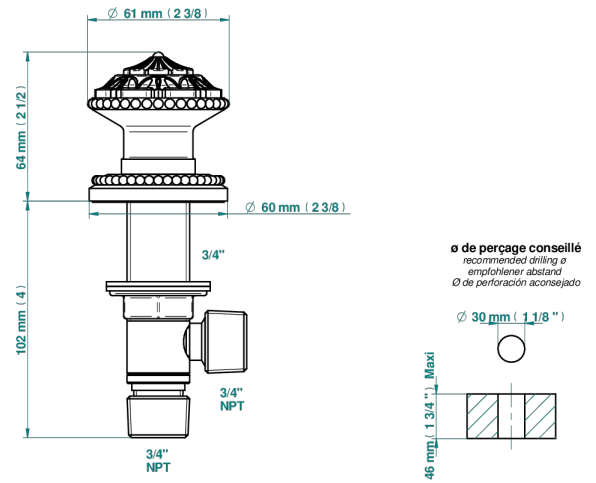

# AMOUR DE TRIANON

G24-36

Côté sur gorge 3/4"

THG<sup>®</sup>  
PARIS

20192

14/02/2022

## CARACTÉRISTIQUES

- Amour de Trianon
- Côté sur gorge 3/4"

Vieux nickel - H28