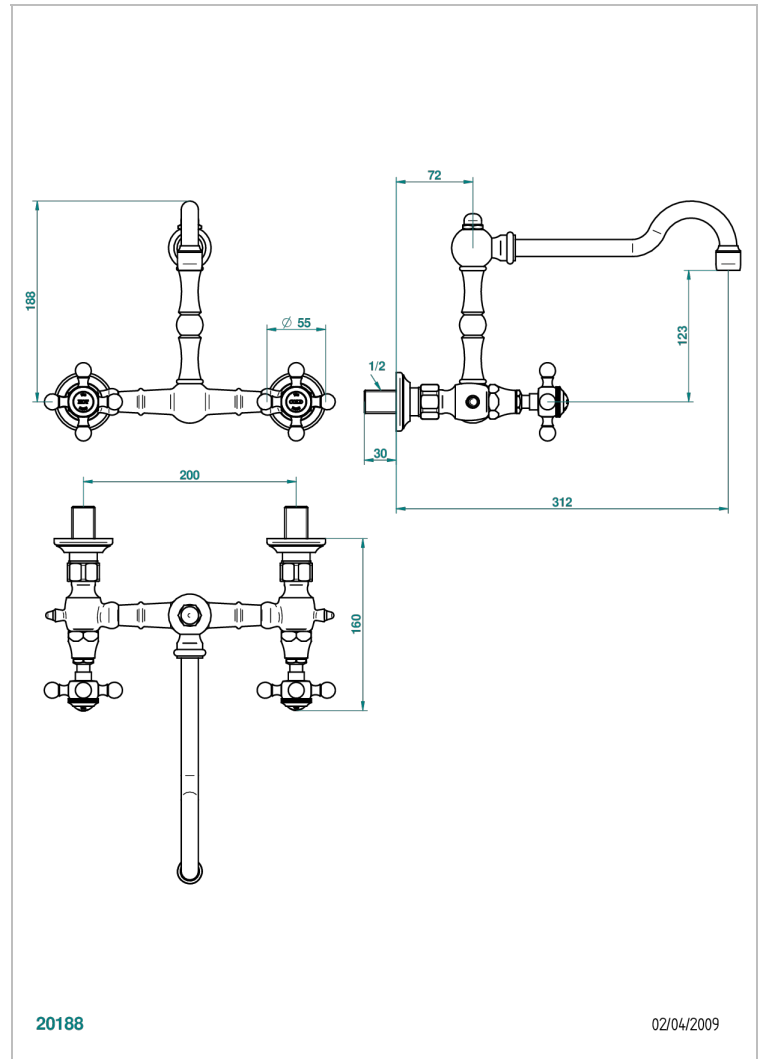

1900 COCINA

G76-4427

Mezclador de fregadero mural (200 mm) con caño por arriba

THG[®]
PARIS

CARACTERÍSTICAS

- ACS : 22ACCLY430

ESTÁNDAR

ACABADOS DISPONIBLES

Bronce claro - D01
Cerámica negra mate - D30
Cromo - A02
Dorado - F01
Dorado mate - F07
Dorado pálido - F30

Dorado pálido mate (sin barniz) - F31
Níquel - B01
Níquel mate - C01
Pvd blush - H62
Pvd blush mate - H60
Pvd color latón - H49