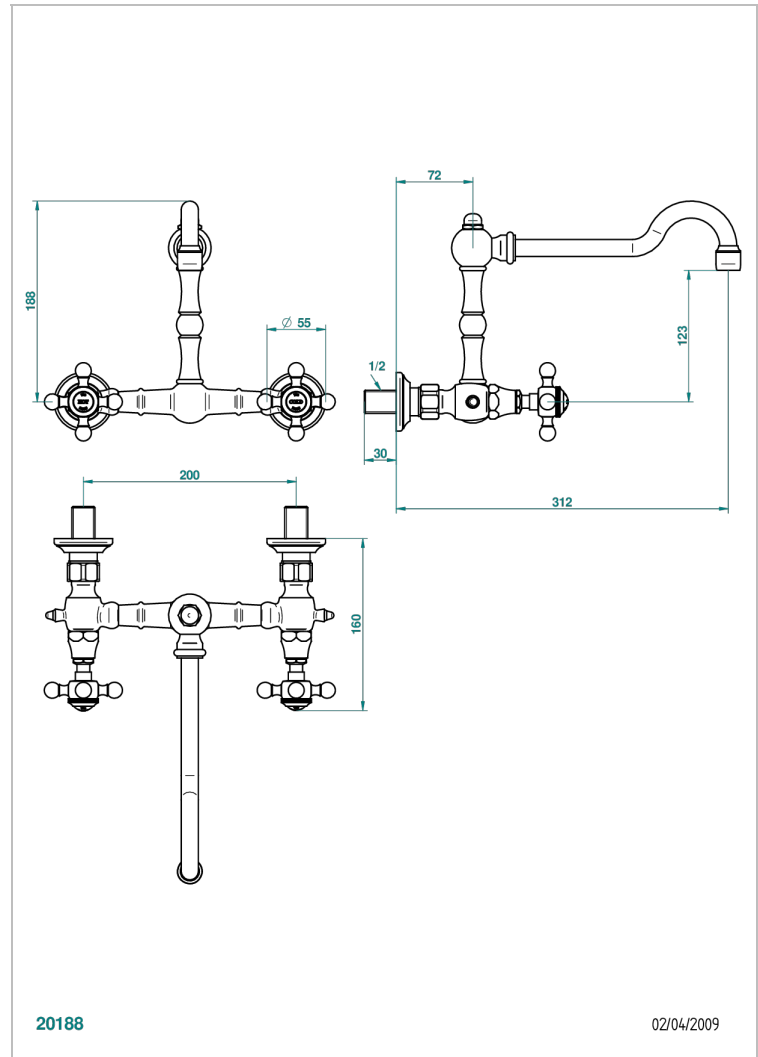

# 1900 KUCHEN

G76-4427

THG<sup>®</sup>  
PARIS

Spültisch-2-loch-wandarmatur mit oben montiertem schwenkbaren auslauf, achsabstand 200 mm