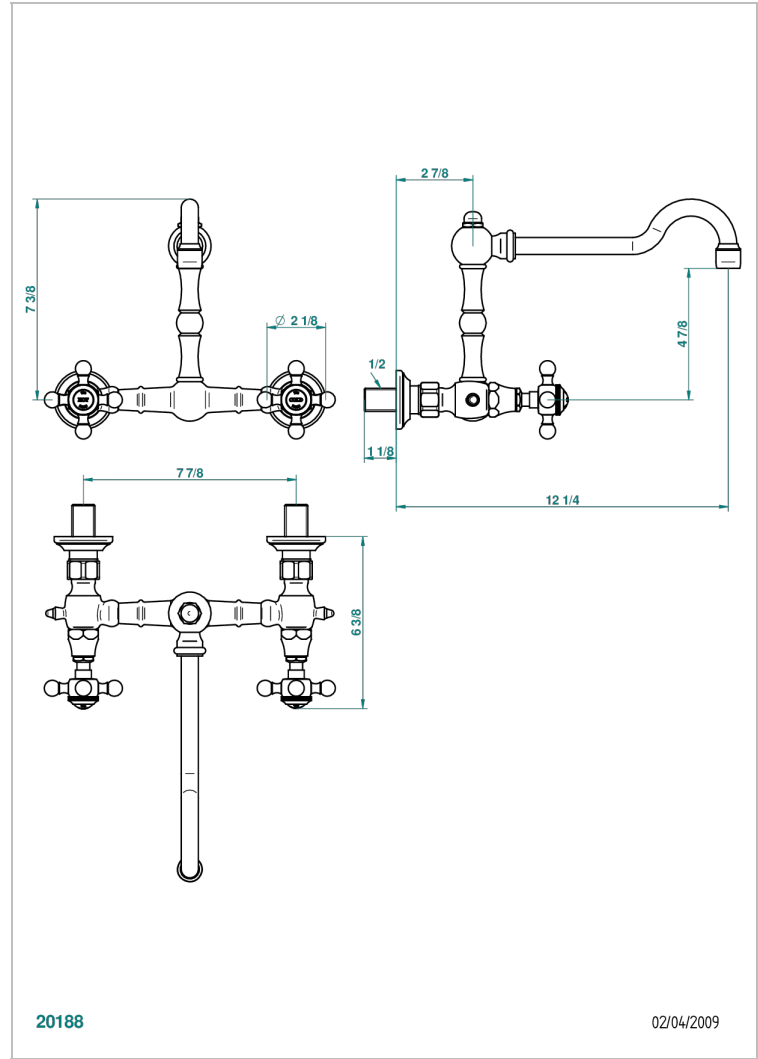

# 1900 KUCHEN

G76-4427

THG<sup>®</sup>  
PARIS

Spültisch-2-loch-wandarmatur mit oben montiertem schwenkbarem auslauf, achsabstand 200 mm