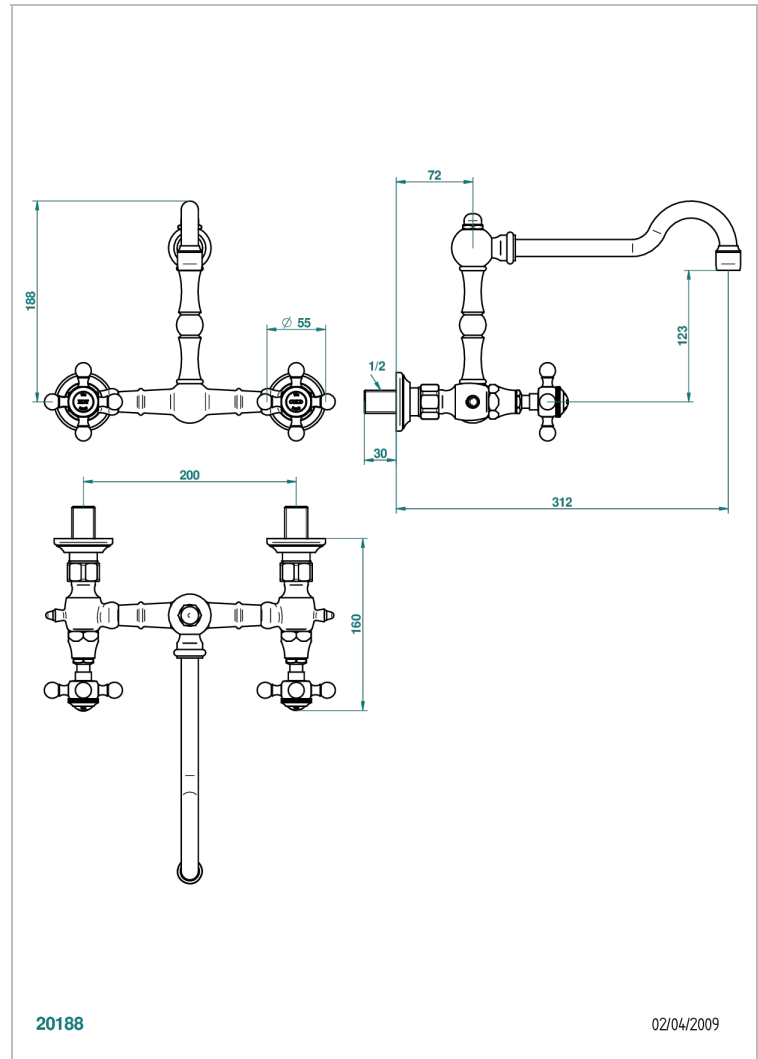

# 1900 KUCHEN

G76-4427

THG<sup>®</sup>  
PARIS

Spültisch-2-loch-wandarmatur mit oben montiertem schwenkbarem auslauf, achsabstand 200 mm