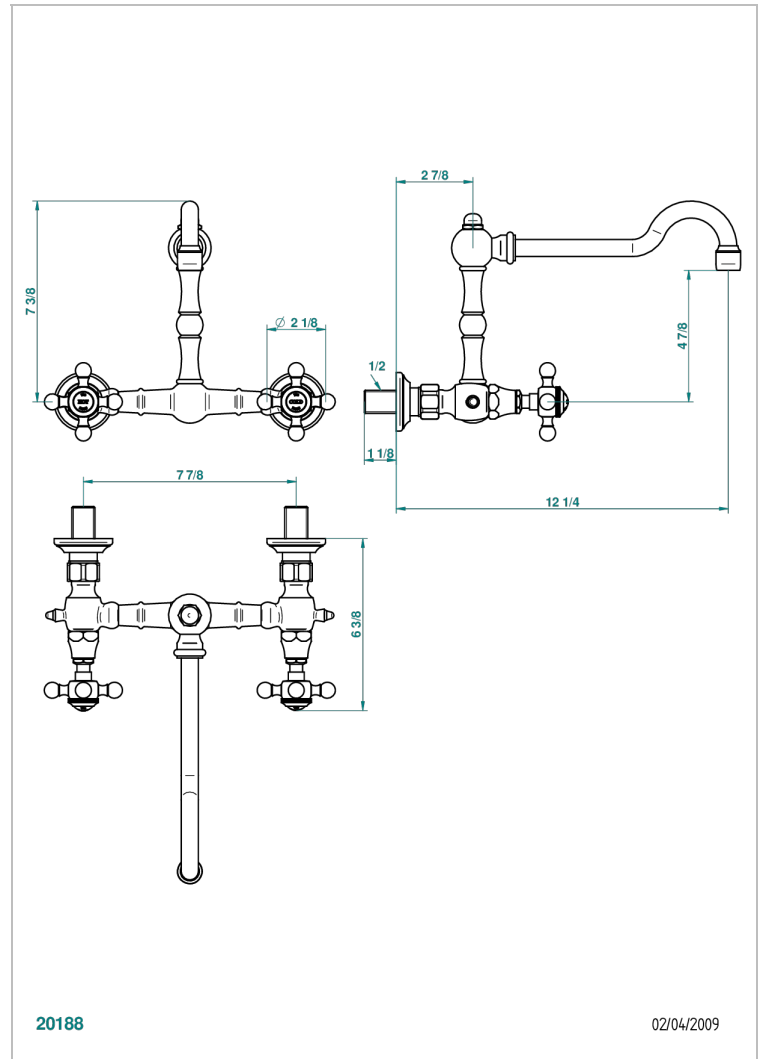

1900 COCINA

G76-4427

Mezclador de fregadero mural (200 mm) con caño por arriba

THG[®]
PARIS

CARACTERÍSTICAS

- ACS : 22ACCLY430

ESTÁNDAR

ESPECIFICACIONES TÉCNICAS