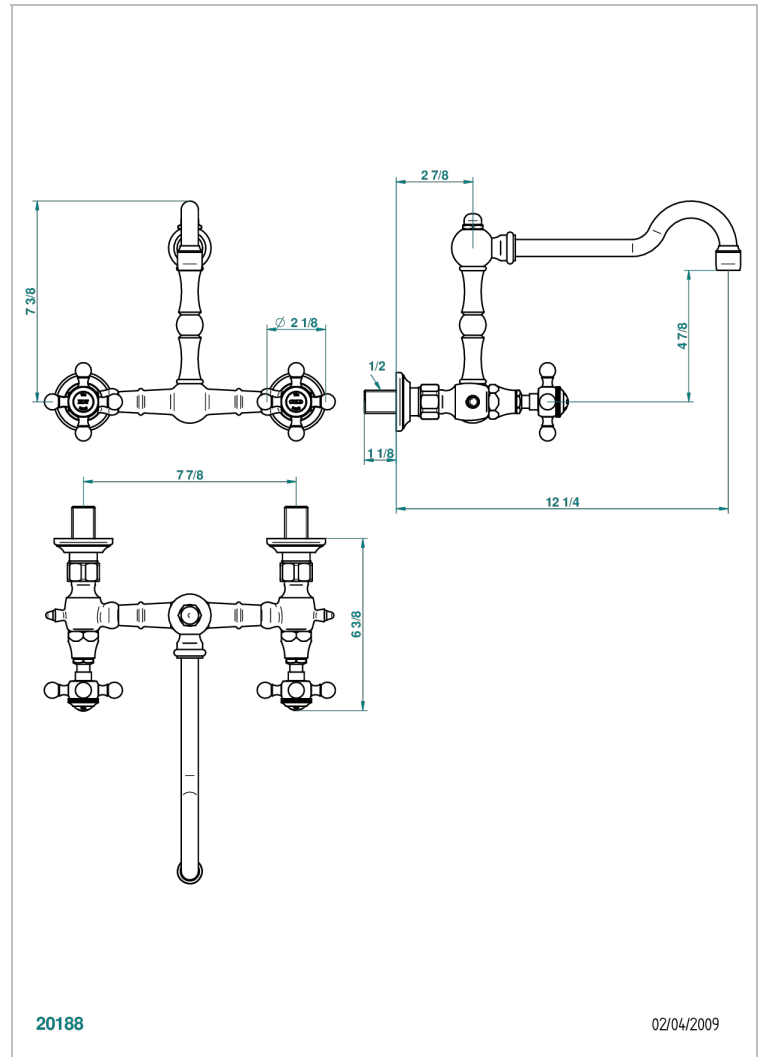

# 1900 KUCHEN

G76-4427

THG<sup>®</sup>  
PARIS

Spültisch-2-loch-wandarmatur mit oben montiertem schwenkbarem auslauf, achsabstand 200 mm