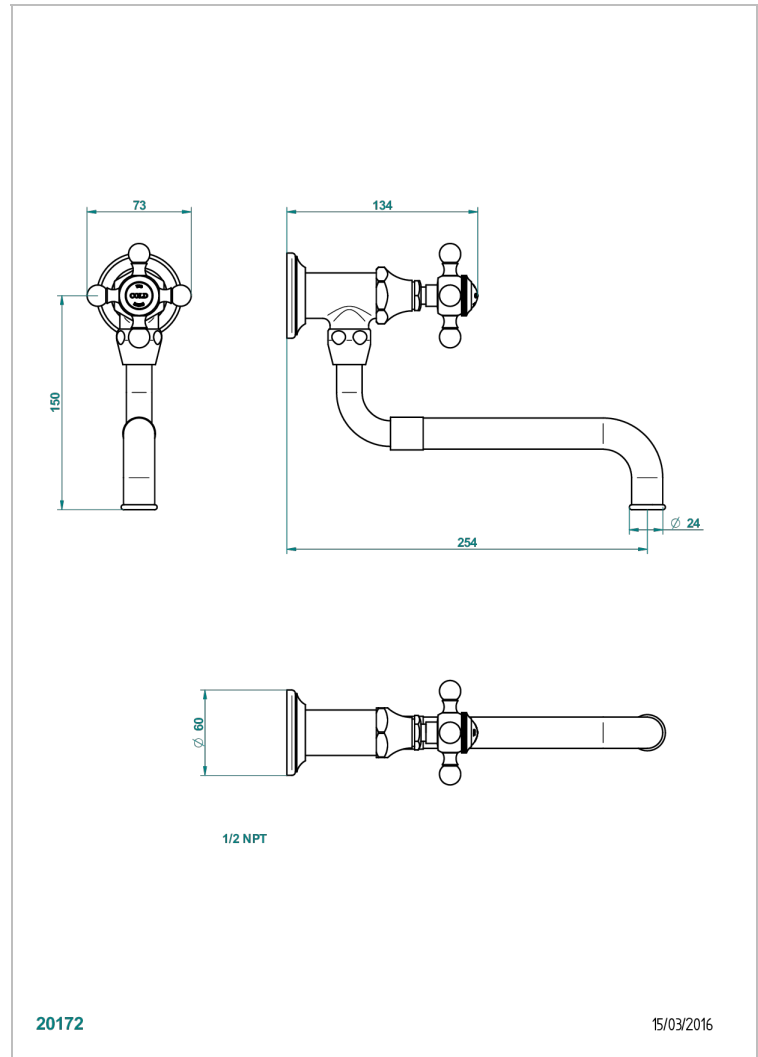

1900 CUISINE

G76-4410/US

Robinet de cuisine avec bec mobile et extensible - standard américain

THG[®]
PARIS

CARACTÉRISTIQUES

- 1900 Cuisine
- Robinet de cuisine avec bec mobile et extensible - standard américain

FINITIONS DISPONIBLES

Bronze clair - D01
Chromé - A02
Doré brillant - F01
Doré mat - F07
Nickel brillant - B01
Nickel mat - C01

Noir mat céramique - D30
Or pâle - F30
Or pâle mat - F31
Pvd blush - H62
Pvd blush mat - H60
Pvd couleur bronze brown - F33