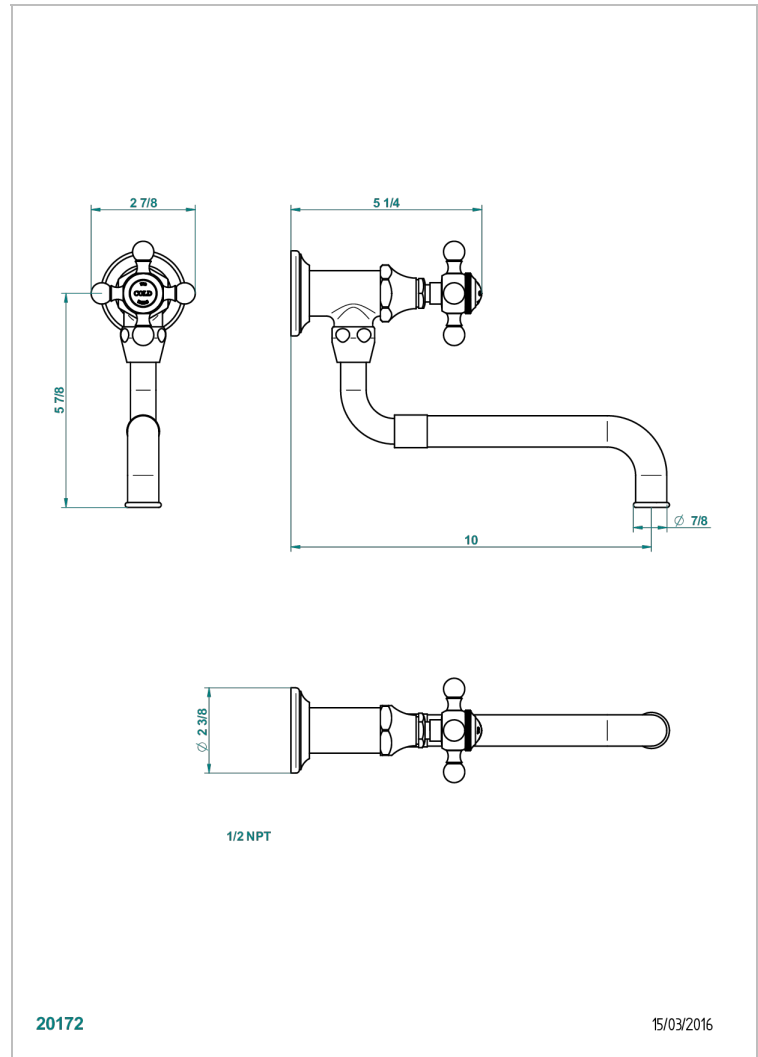

# 1900 CUISINE

G76-4410/US

Robinet de cuisine avec bec mobile et extensible - standard américain

THG<sup>®</sup>  
PARIS

## CARACTÉRISTIQUES

- 1900 Cuisine
- Robinet de cuisine avec bec mobile et extensible - standard américain