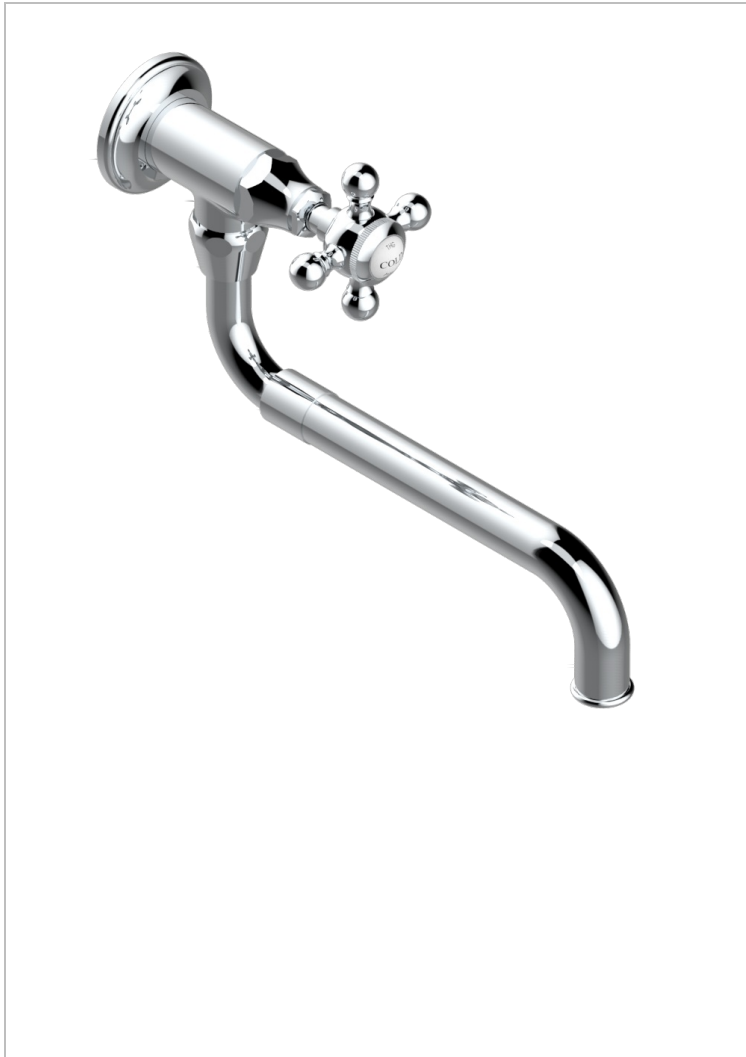

1900 CUISINE

G76-4410

Robinet de cuisine mural avec bec orientable extensible

THG
PARIS

CARACTÉRISTIQUES

- ACS : 22ACCLY430

CERTIFICATIONS

SPÉCIFICATIONS TECHNIQUES

- Recommandé : 3 bars (max. 5 bars) - Advised : 43,5 psi (max. 72 psi)
- 42 l/min à 3 bars (11,1 gpm at 43.5 psi)

Bec extensible pour cuisine professionnelle

FINITIONS DISPONIBLES

Bronze clair - D01
Chromé - A02
Doré brillant - F01
Doré mat - F07
Nickel brillant - B01
Nickel mat - C01

Noir mat céramique - D30
Or pâle - F30
Or pâle mat - F31
Pvd blush - H62
Pvd blush mat - H60
Pvd couleur bronze brown - F33

Pvd couleur bronze brown - mat - F34
Pvd couleur doré - H52
Pvd couleur doré mat - H53
Pvd couleur laiton - H49
Pvd couleur laiton mat - H50
Pvd couleur nickel - H55