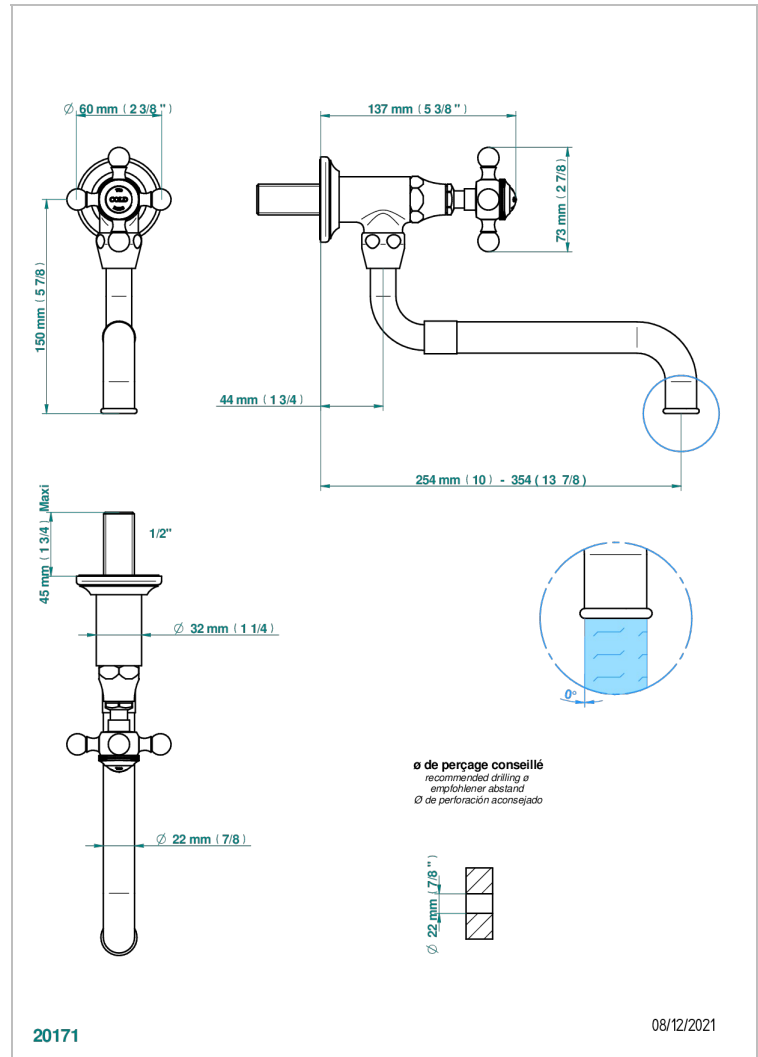

1900 CUISINE

G76-4410

Robinet de cuisine mural avec bec orientable extensible

THG
PARIS

CARACTÉRISTIQUES

- ACS : 22ACCLY430

CERTIFICATIONS

SPÉCIFICATIONS TECHNIQUES

- Recommandé : 3 bars (max. 5 bars) - Advised : 43,5 psi (max. 72 psi)
- 42 l/min à 3 bars (11,1 gpm at 43.5 psi)

Bec extensible pour cuisine professionnelle

FINITIONS DISPONIBLES

Bronze clair - D01
Chromé - A02
Doré brillant - F01
Doré mat - F07
Nickel brillant - B01
Nickel mat - C01