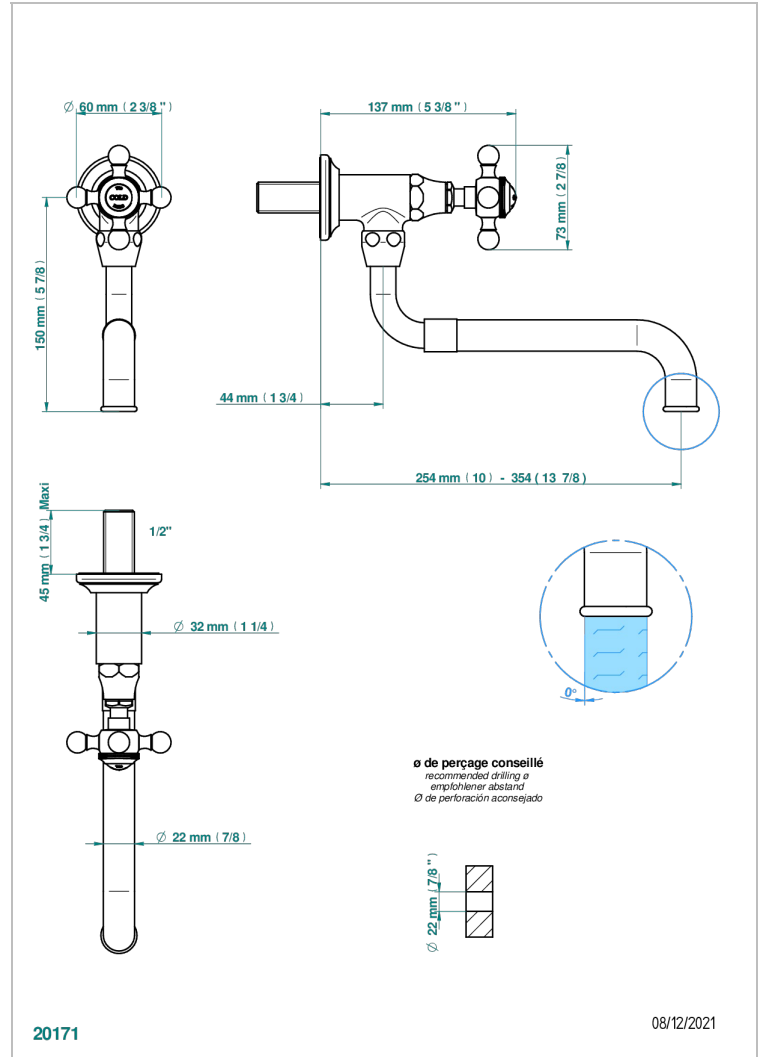

# 1900 KUCHEN

G76-4410

Spültisch-absperrenteil zur wandmontage mit schwenk- und ausziehbarem auslauf

THG<sup>®</sup>  
PARIS

## TECHNISCHE DATEN

- Recommandé : 3 bars (max. 5 bars) - Advised : 43,5 psi (max. 72 psi)
  - 42 l/min à 3 bars (11,1 gpm at 43.5 psi)
- Bec extensible pour cuisine professionnelle