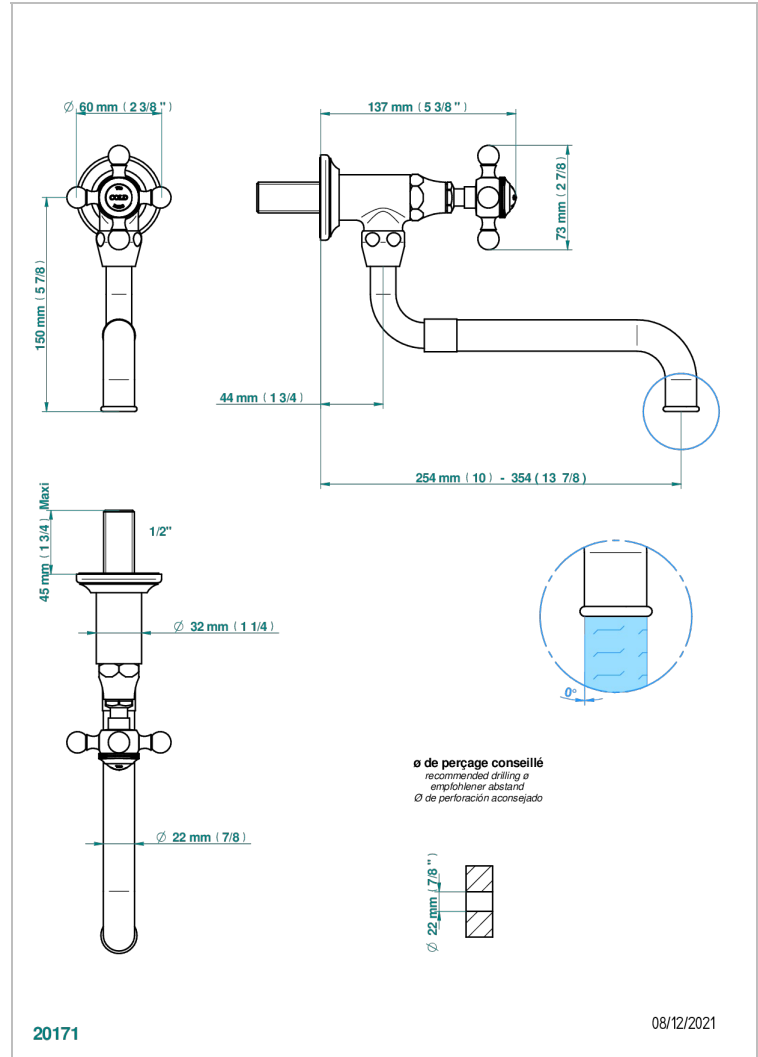

1900 CUISINE

G76-4410

Robinet de cuisine mural avec bec orientable extensible

THG
PARIS

CARACTÉRISTIQUES

- ACS : 22ACCLY430

CERTIFICATIONS

SPÉCIFICATIONS TECHNIQUES

- Recommandé : 3 bars (max. 5 bars) - Advised : 43,5 psi (max. 72 psi)
- 42 l/min à 3 bars (11,1 gpm at 43.5 psi)

Bec extensible pour cuisine professionnelle

FINITIONS DISPONIBLES

Bronze clair - D01
Chromé - A02
Doré brillant - F01
Doré mat - F07
Nickel brillant - B01
Nickel mat - C01