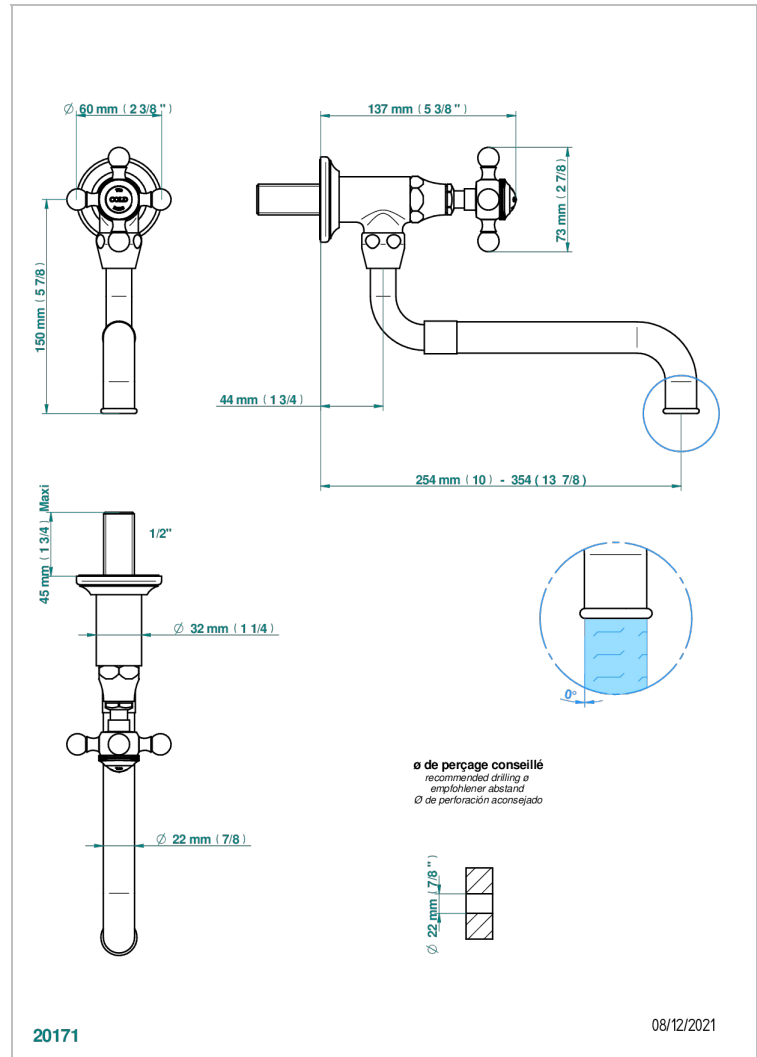

1900 KUCHEN

G76-4410

Spültisch-absperrenteil zur wandmontage mit schwenk- und ausziehbarem auslauf

THG[®]
PARIS

EIGENSCHAFTEN

- ACS : 22ACCLY430

ZERTIFIZIERUNGEN

VERFÜGBARE OBERFLÄCHEN

TECHNISCHE DATEN

- Recommandé : 3 bars (max. 5 bars) - Advised : 43,5 psi (max. 72 psi)
- 42 l/min à 3 bars (11,1 gpm at 43.5 psi)

Bec extensible pour cuisine professionnelle

08/12/2021