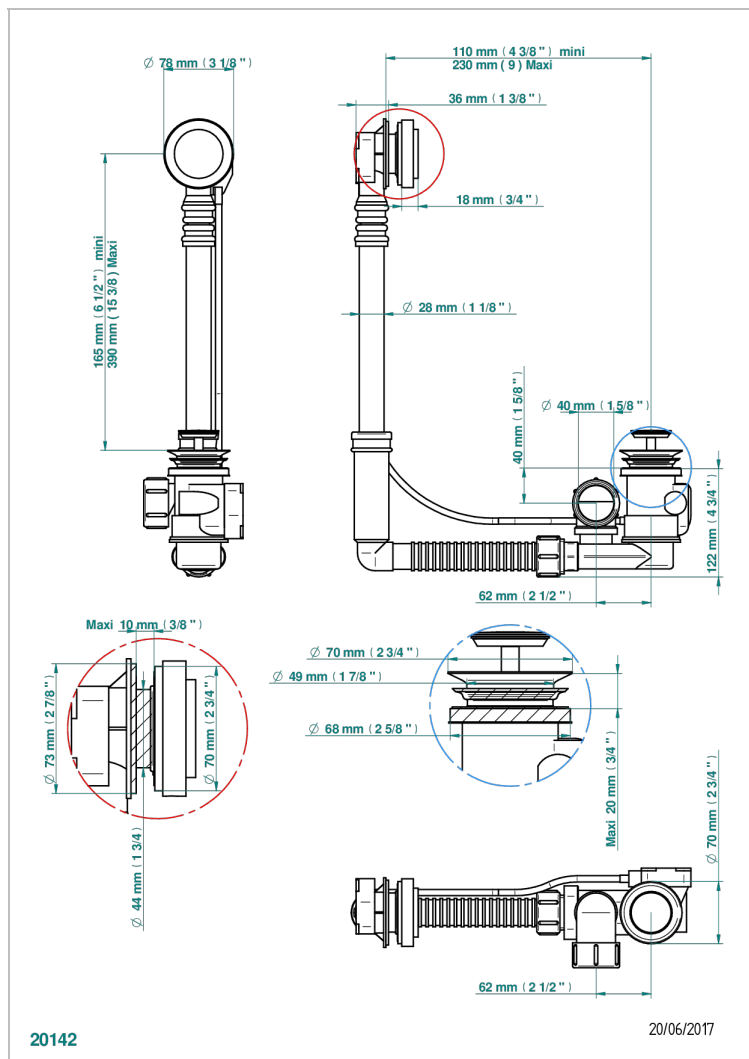

CORVAIR FIOR DI BOSCO CON MANETAS

U8L-302

Desagüe automatico de baÑera modelo geberit altura ajustable 165mm mini 390 mm maxi con embellecedor de estilo thg

20142

20/06/2017

CARACTERÍSTICAS

- Corvaire Fior di Bosco con manetas
- Desagüe automatico de baÑera modelo geberit altura ajustable 165mm mini 390 mm maxi con embellecedor de estilo thg