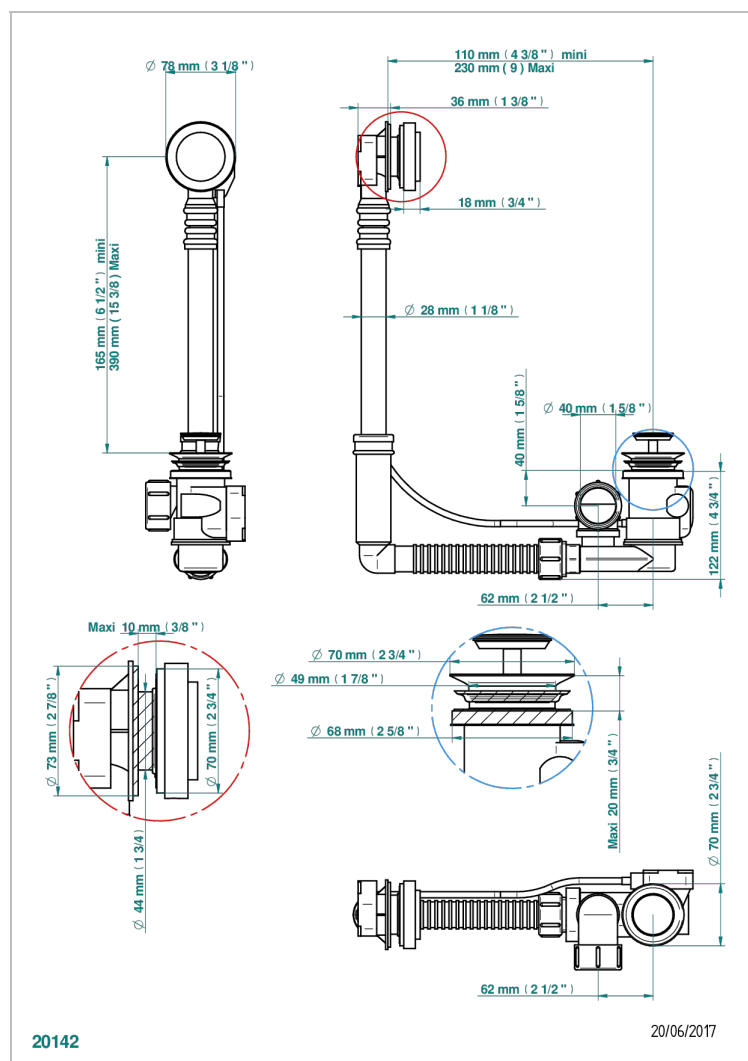

# CORVAIR FIOR DI BOSCO MIT HEBEL

U8L-302

Geberit ab- und Überlaufgarnitur, europäisches modell. höhe minimal: 165 mm oder maximal: 390 mm, länge minimal: 110 mm oder maximal: 230 mm, anschluss  $\varnothing$  40 mm mit Überlaufrosette passend zur serie

## EIGENSCHAFTEN

- Corvair Fior di Bosco mit Hebel
- Geberit ab- und Überlaufgarnitur, europäisches modell. höhe minimal: 165 mm oder maximal: 390 mm, länge minimal: 110 mm oder maximal: 230 mm, anschluss  $\varnothing$  40 mm mit Überlaufrosette passend zur serie