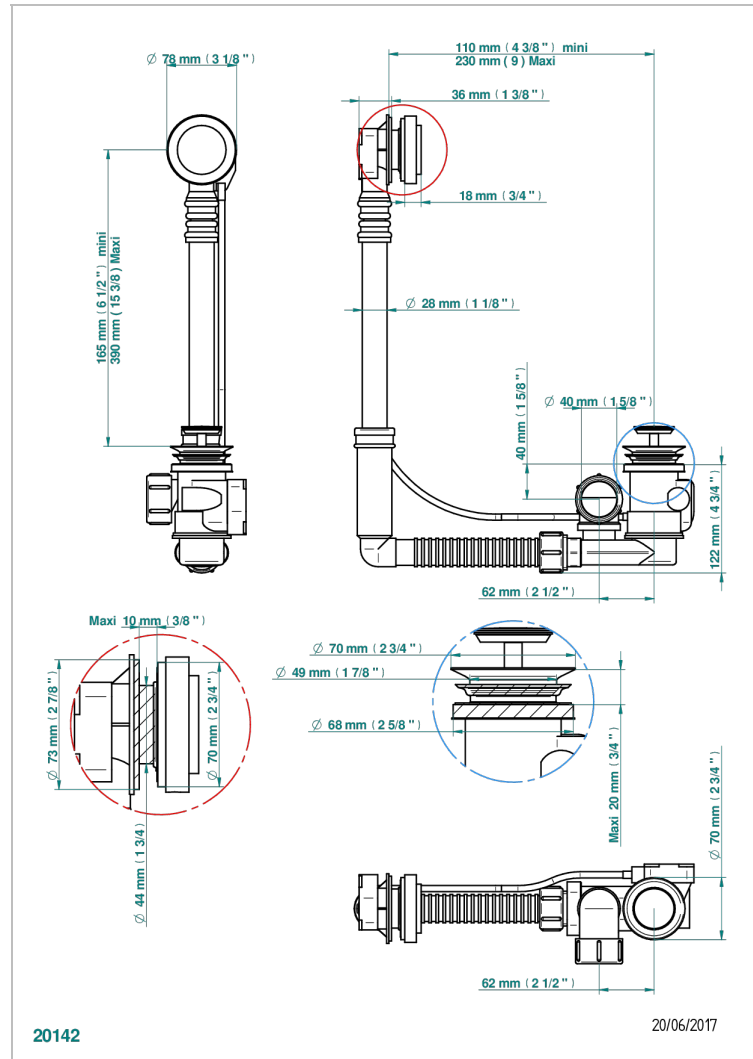

Desagüe automatico de bañera modelo geberit altura ajustable 165mm mini 390 mm maxi con embellecedor de estilo thg

20142

20/06/2017

CARACTERÍSTICAS

- Corvaire Fior di Bosco
- Desagüe automatico de bañera modelo geberit altura ajustable 165mm mini 390 mm maxi con embellecedor de estilo thg