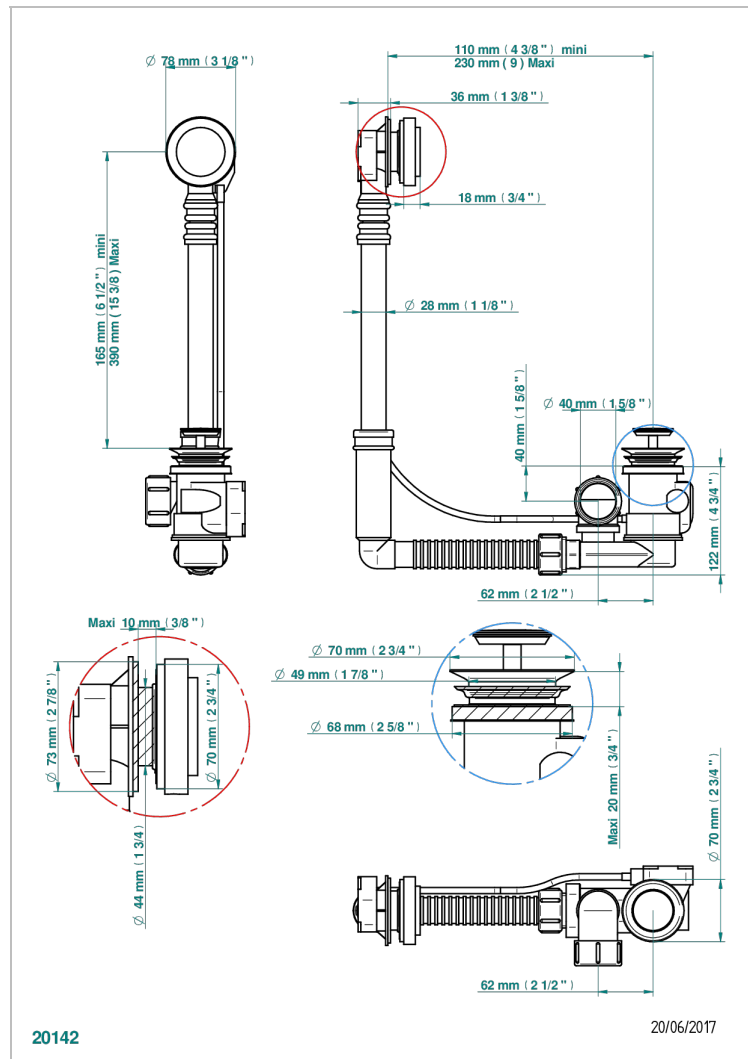

# CORVAIR PORTORO CON MANETAS

U8J-302

THG<sup>®</sup>  
PARIS

Desagüe automatico de baÑera modelo geberit altura ajustable 165mm mini 390 mm maxi con embellecedor de estilo thg

20142

20/06/2017

## CARACTERÍSTICAS

- Corvoir Portoro con manetas
- Desagüe automatico de baÑera modelo geberit altura ajustable 165mm mini 390 mm maxi con embellecedor de estilo thg