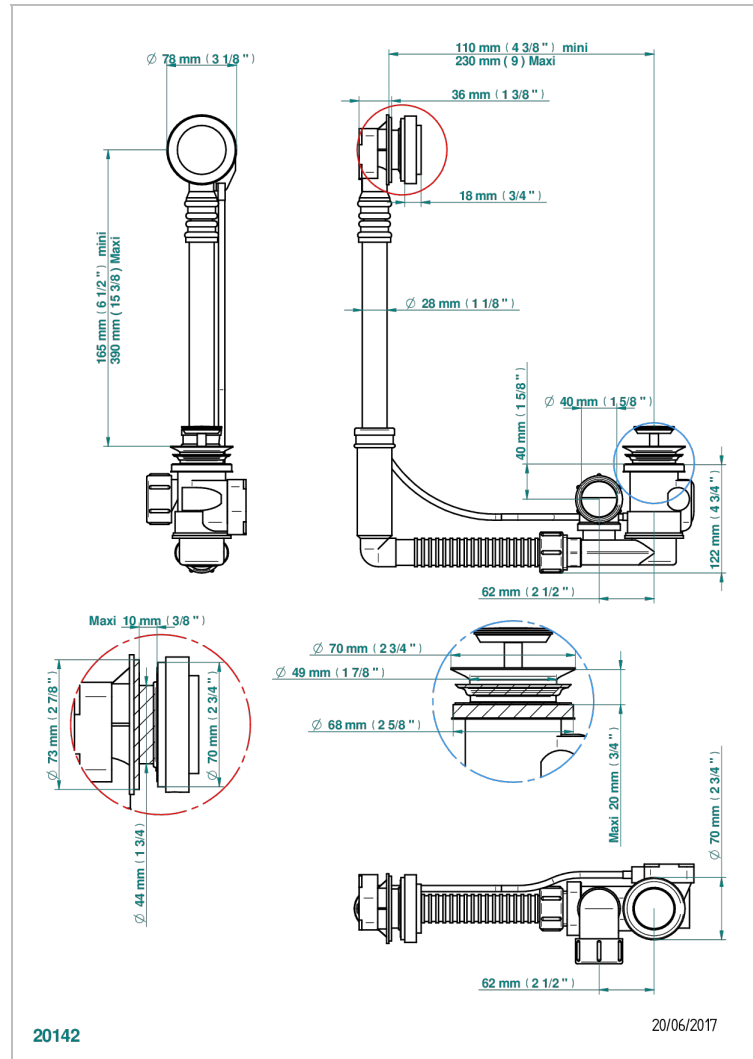

Desagüe automático de bañera modelo geberit altura ajustable 165mm mini 390 mm maxi con embellecedor de estilo thg

20142

20/06/2017

CARACTERÍSTICAS

- Corvaair Portoro
- Desagüe automático de bañera modelo geberit altura ajustable 165mm mini 390 mm maxi con embellecedor de estilo thg