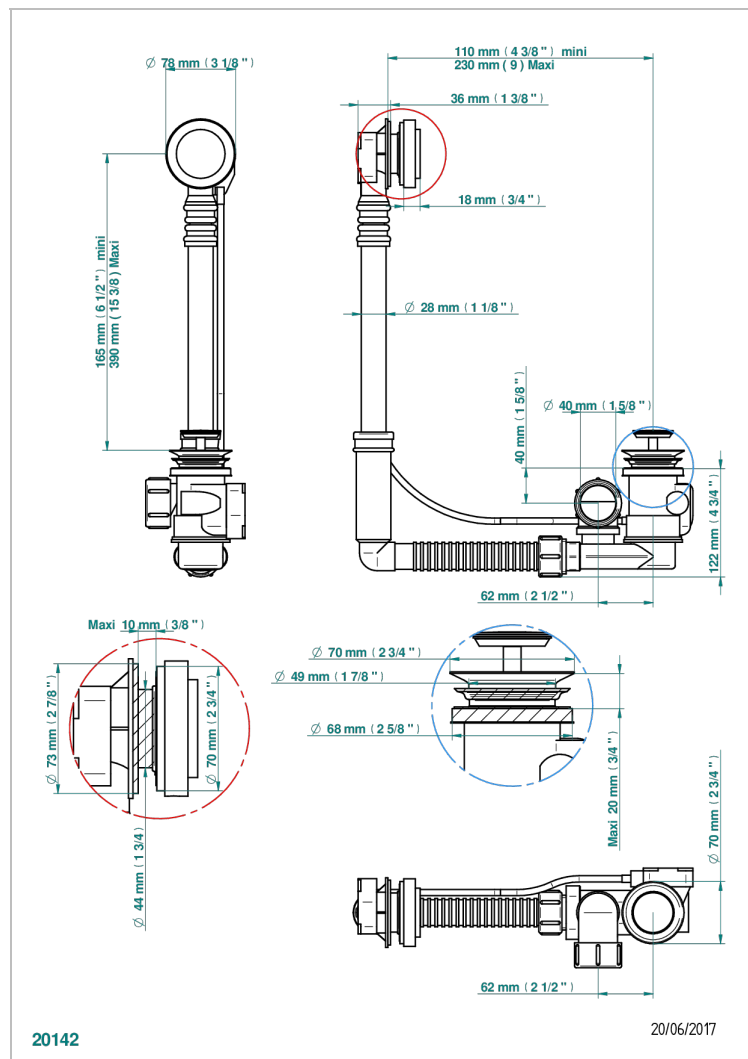

CORVAIR HOWLITE CON MANETAS

U8G-302

Desagüe automatico de baÑera modelo geberit altura ajustable 165mm mini 390 mm maxi con embellecedor de estilo thg

CARACTERÍSTICAS

- Corvaire Howlite con manetas
- Desagüe automatico de baÑera modelo geberit altura ajustable 165mm mini 390 mm maxi con embellecedor de estilo thg

Pvd marr3n bronce mate - F34
Pvd umber - H66
Pvd umber mate - H67