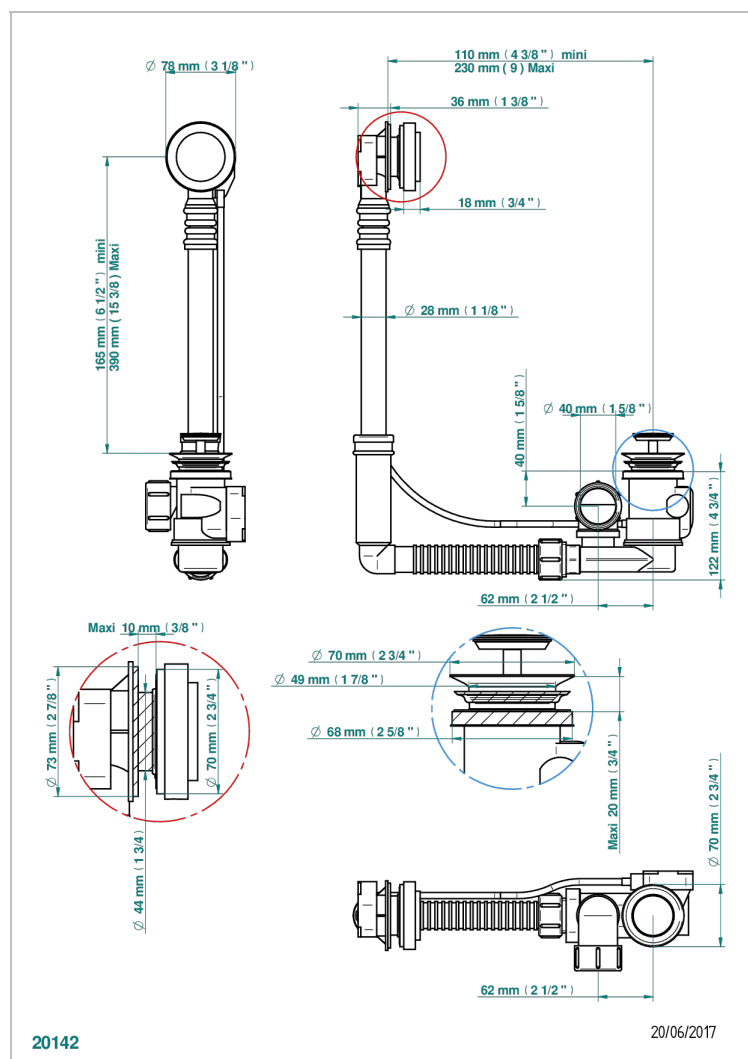

PETALE DE CRISTAL - CRISTAL CLARO

U6A-302

Desagüe automatico de baÑera modelo geberit altura ajustable 165mm mini 390 mm maxi con embellecedor de estilo thg

CARACTERÍSTICAS

- Pétales de Cristal - cristal claro
- Desagüe automatico de baÑera modelo geberit altura ajustable 165mm mini 390 mm maxi con embellecedor de estilo thg

Pvd marrón bronce mate - F34
Pvd umber - H66
Pvd umber mate - H67