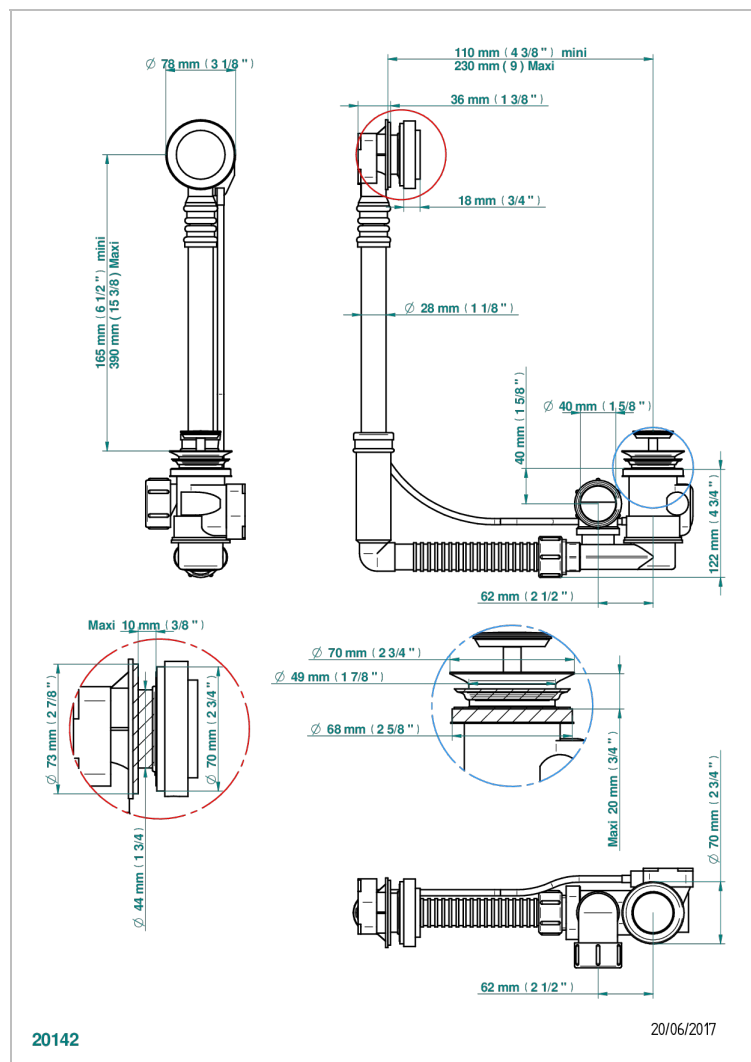

PETALE DE CRISTAL - CLEAR CRYSTAL

U6A-302

Geberit bath waste, adjustable height: mini 165 mm / maxi 390 mm ; adjustable projection: mini 110 mm / maxi 230 mm, outlet \varnothing 40 mm, delivered with stylised control knob - European model

CHARACTERISTIC

- Pétale de Cristal - Clear crystal
- Geberit bath waste, adjustable height: mini 165 mm / maxi 390 mm ; adjustable projection: mini 110 mm / maxi 230 mm, outlet \varnothing 40 mm, delivered with stylised control knob - European model