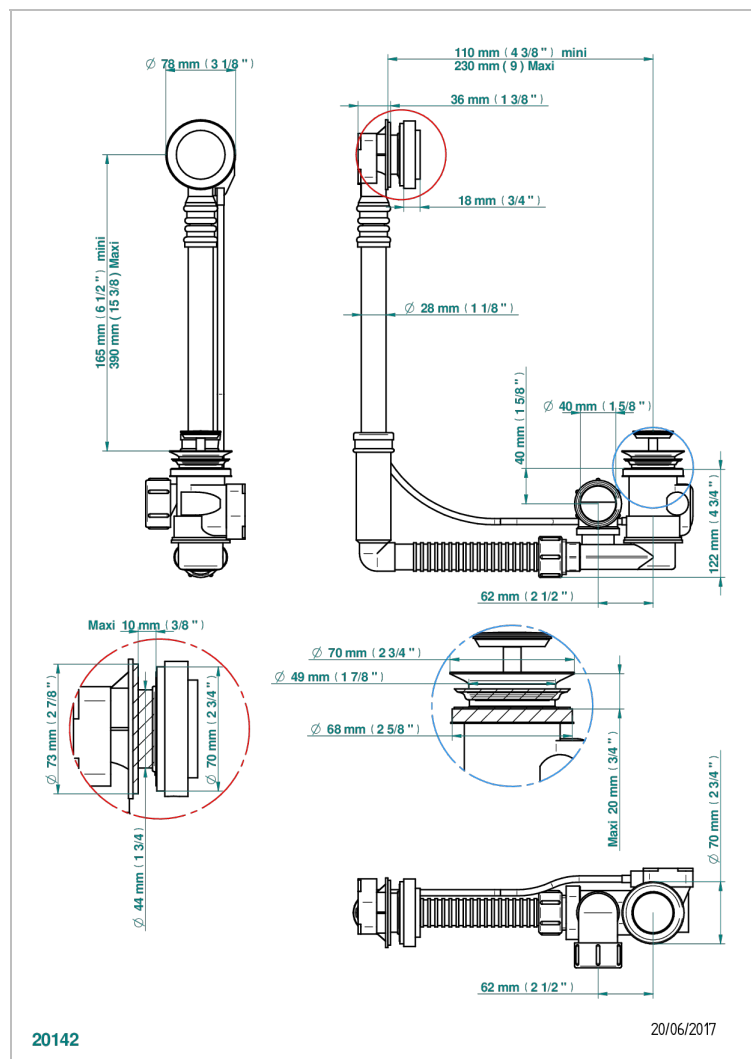

# PETALE DE CRISTAL, KRISTALL KLAR

U6A-302

Geberit ab- und Überlaufgarnitur, europäisches modell. höhe minimal: 165 mm oder maximal: 390 mm, länge minimal: 110 mm oder maximal: 230 mm, anschluss  $\varnothing$  40 mm mit Überlaufrosette passend zur serie

## EIGENSCHAFTEN

- Pétale de Cristal, Kristall klar
- Geberit ab- und Überlaufgarnitur, europäisches modell. höhe minimal: 165 mm oder maximal: 390 mm, länge minimal: 110 mm oder maximal: 230 mm, anschluss  $\varnothing$  40 mm mit Überlaufrosette passend zur serie