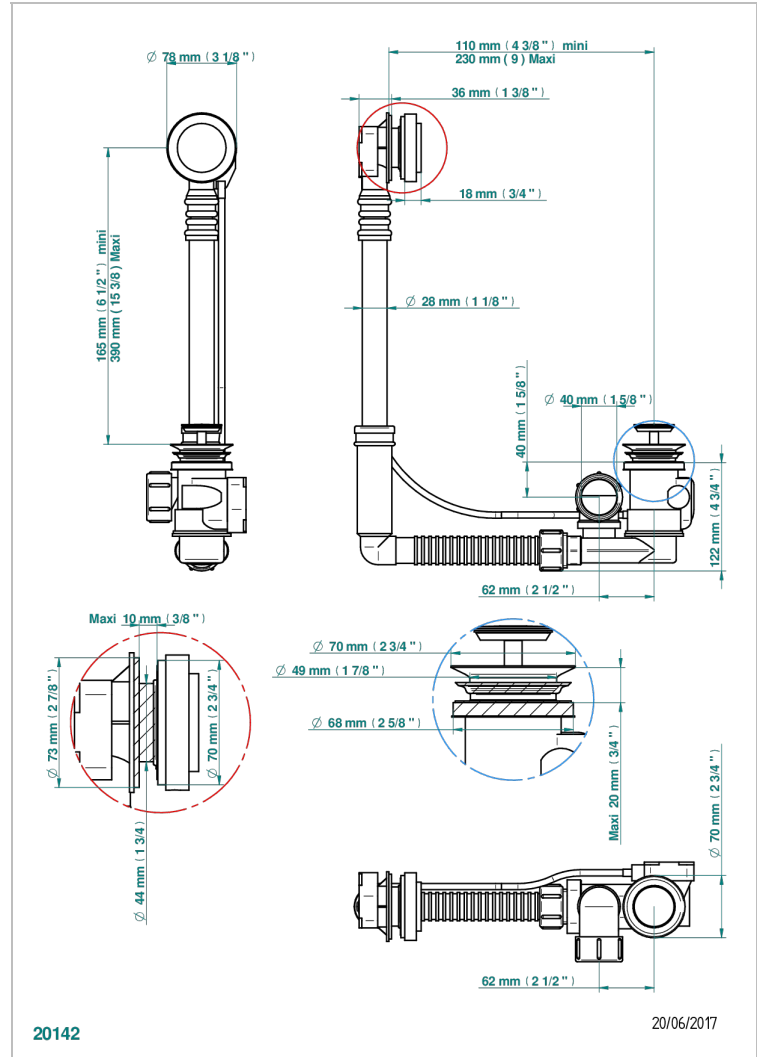

Desagüe automático de bañera modelo geberit altura ajustable 165mm mini 390 mm maxi con embellecedor de estilo thg

20142

20/06/2017

CARACTERÍSTICAS

- Diplome Royale
- Desagüe automático de bañera modelo geberit altura ajustable 165mm mini 390 mm maxi con embellecedor de estilo thg