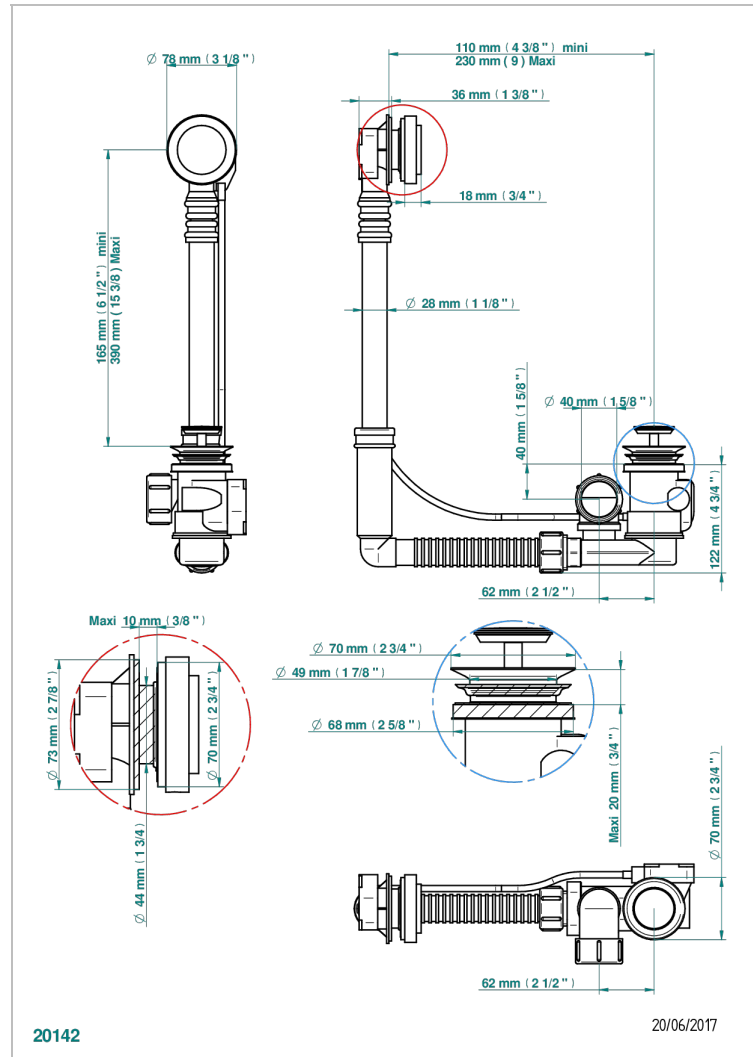

# DIPLOMATE ANILLO LISO

U4A-302

THG  
PARIS

Desagüe automático de bañera modelo geberit altura ajustable 165mm mini 390 mm maxi con embellecedor de estilo thg

## CARACTERÍSTICAS

- Diplömate anillo liso
- Desagüe automático de bañera modelo geberit altura ajustable 165mm mini 390 mm maxi con embellecedor de estilo thg