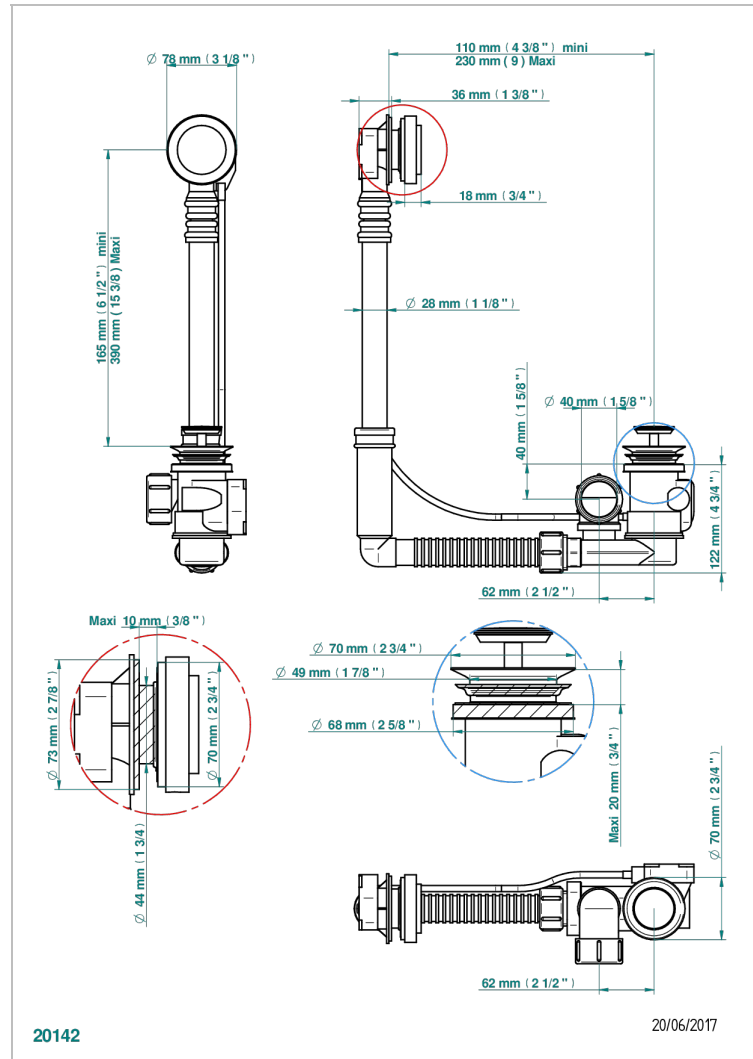

NIHAL PORCELANA VERDE

U2R-302

THG[®]
PARIS

Desagüe automatico de bañera modelo geberit altura ajustable 165mm mini 390 mm maxi con embellecedor de estilo thg

CARACTERÍSTICAS

- Nihal porcelana verde
- Desagüe automatico de bañera modelo geberit altura ajustable 165mm mini 390 mm maxi con embellecedor de estilo thg