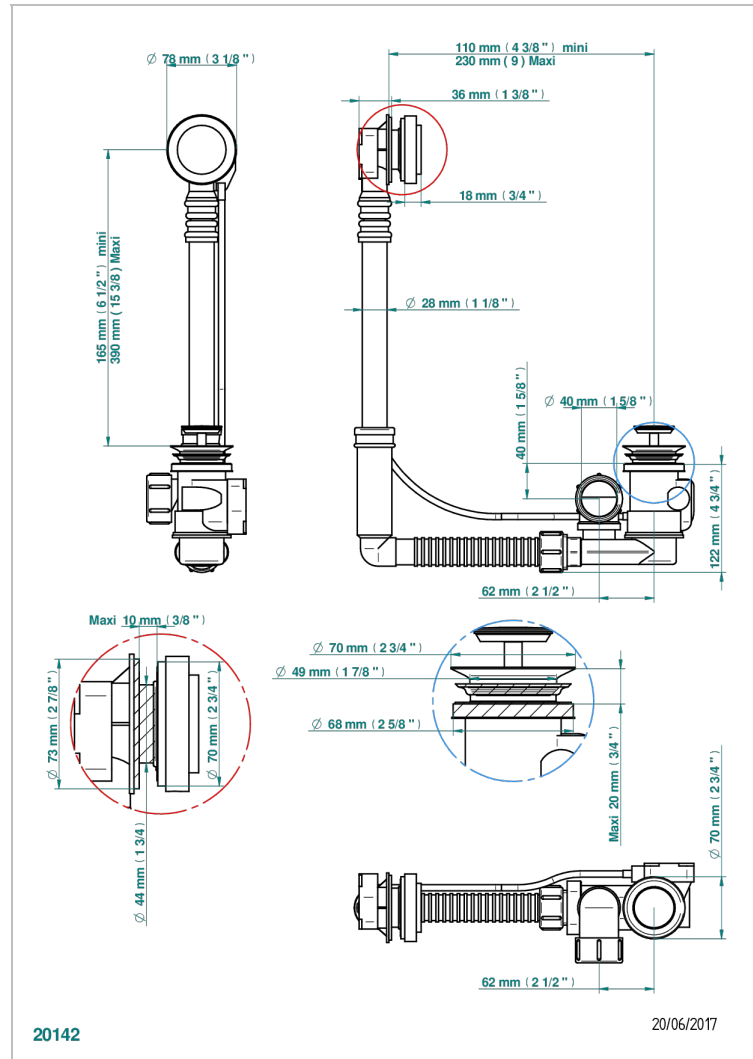

NIHAL PORCELAINES NOIRE

U2P-302

Vidage de baignoire réglable hauteur mini 165mm maxi 390 mm avancée mini 110mm maxi 230 mm sortie Ø 40mm - modèle

Geberit européen 150.616.21.1- livré avec volant de style

THG
PARIS

CARACTÉRISTIQUES

- Nihal Porcelaine noire
- Vidage de baignoire réglable hauteur mini 165mm maxi 390 mm avancée mini 110mm maxi 230 mm sortie Ø 40mm - modèle Geberit européen 150.616.21.1- livré avec volant de style