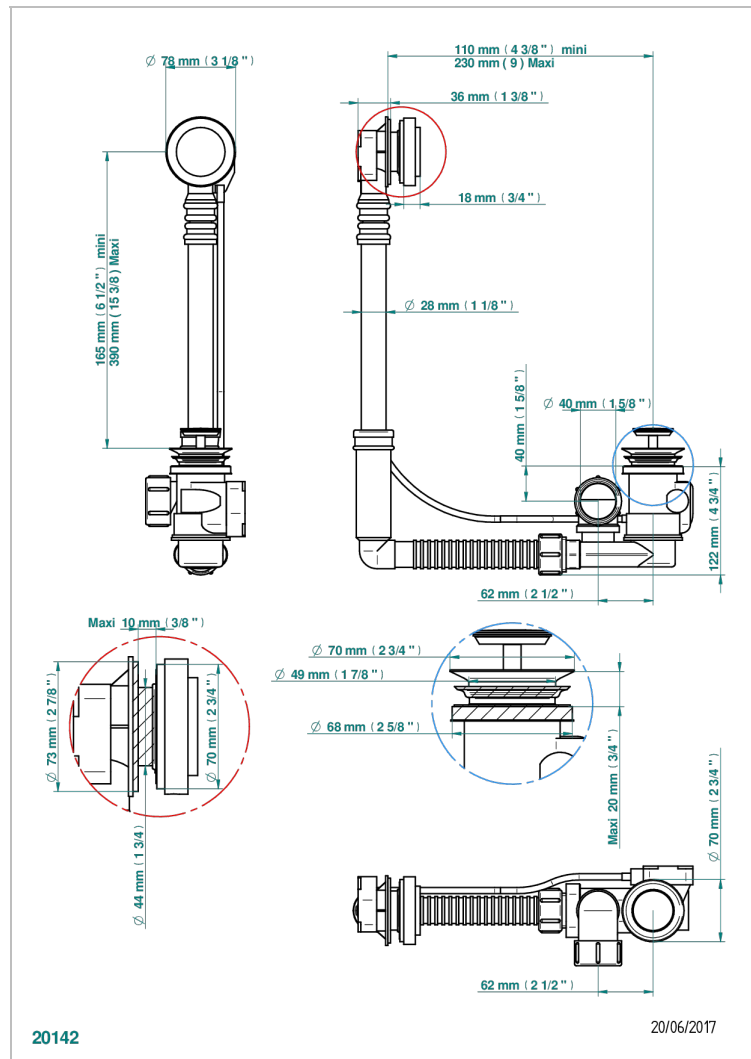

NIHAL PORCELANA NEGRA

U2P-302

THG[®]
PARIS

Desagüe automatico de bañera modelo geberit altura ajustable 165mm mini 390 mm maxi con embellecedor de estilo thg

CARACTERÍSTICAS

- Nihal porcelana negra
- Desagüe automatico de bañera modelo geberit altura ajustable 165mm mini 390 mm maxi con embellecedor de estilo thg