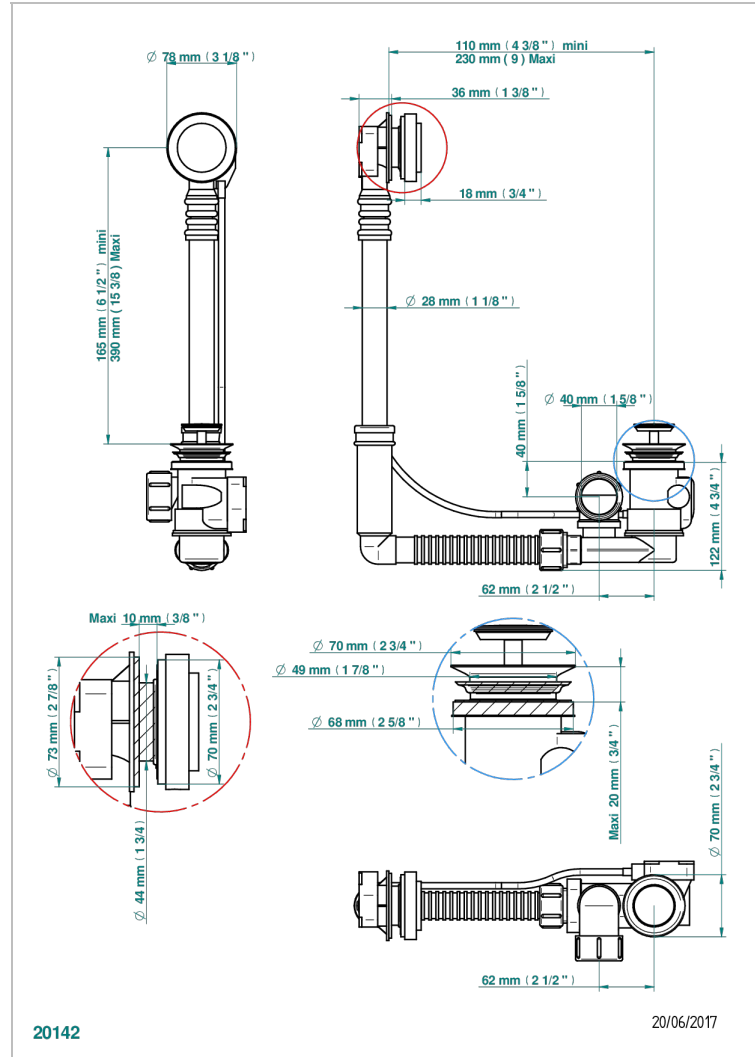

# NIHAL BLACK PORCELAIN

U2P-302

Geberit bath waste, adjustable height: mini 165 mm / maxi 390 mm ; adjustable projection: mini 110 mm / maxi 230 mm, outlet  $\varnothing$  40 mm, delivered with stylised control knob - European model

## CHARACTERISTIC

- Nihal Black porcelain
- Geberit bath waste, adjustable height: mini 165 mm / maxi 390 mm ; adjustable projection: mini 110 mm / maxi 230 mm, outlet  $\varnothing$  40 mm, delivered with stylised control knob - European model