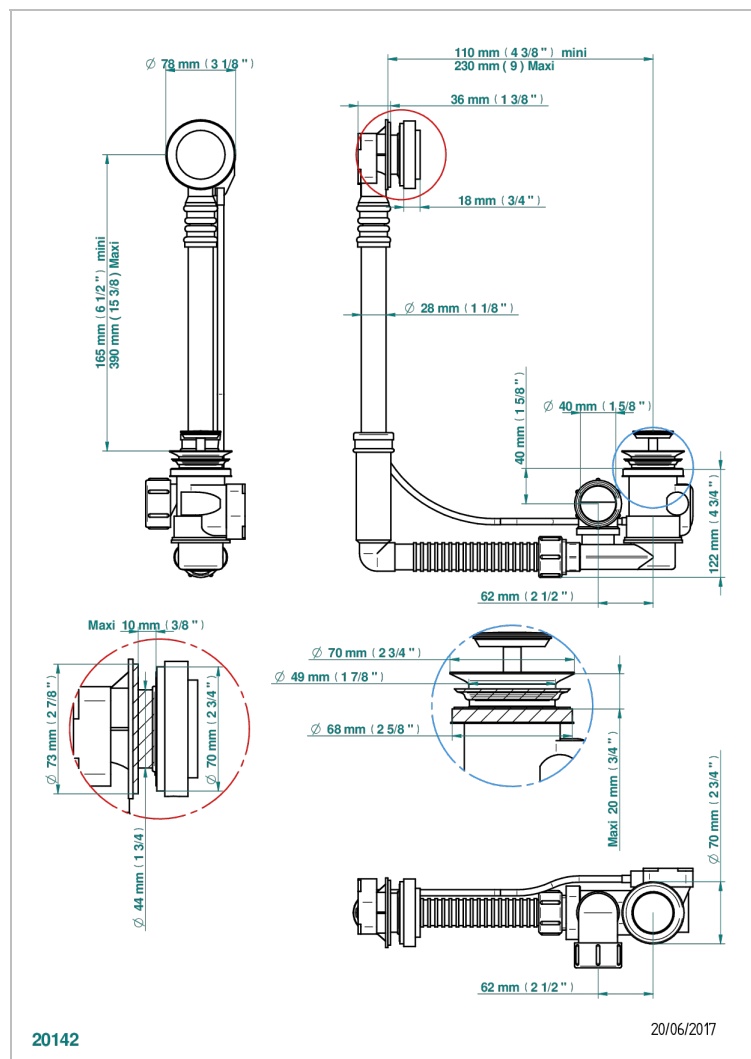

# NIHAL SCHWARZES PORZELLAN

U2P-302

Geberit ab- und Überlaufgarnitur, europäisches modell. höhe minimal: 165 mm oder maximal: 390 mm, länge minimal: 110 mm oder maximal: 230 mm, anschluss  $\varnothing$  40 mm mit Überlaufrosette passend zur serie

## EIGENSCHAFTEN

- Nihal schwarzes Porzellan
- Geberit ab- und Überlaufgarnitur, europäisches modell. höhe minimal: 165 mm oder maximal: 390 mm, länge minimal: 110 mm oder maximal: 230 mm, anschluss  $\varnothing$  40 mm mit Überlaufrosette passend zur serie