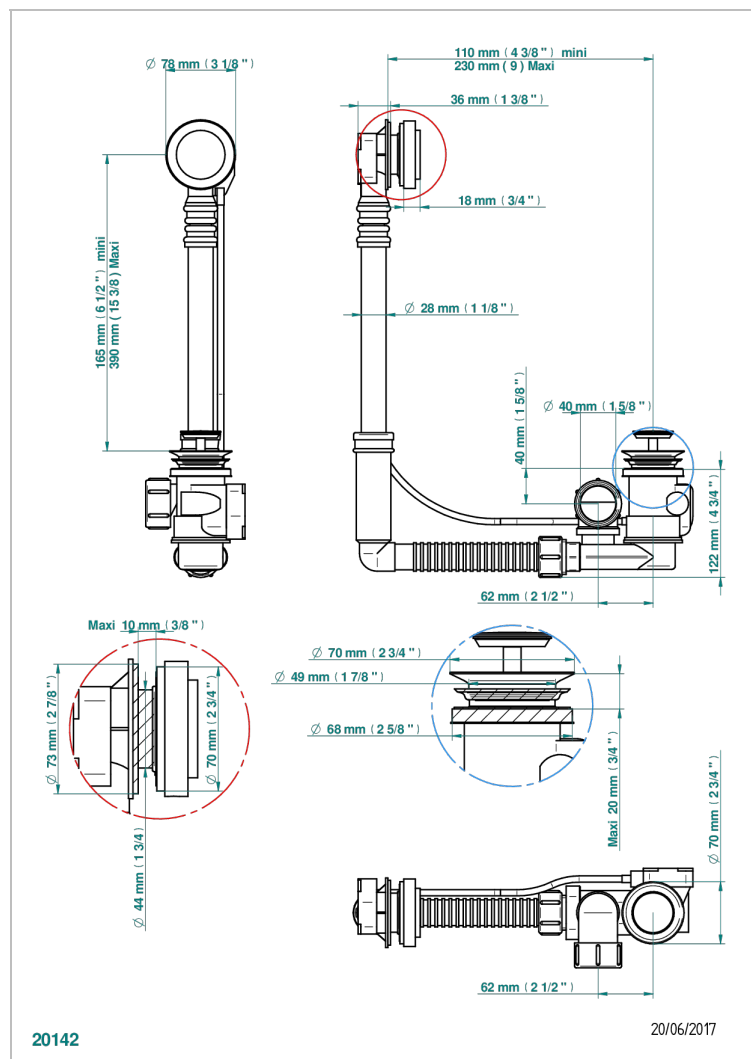

# NIHAL PORCELAINES IVOIRE

U2N-302

THG  
PARIS

Vidage de baignoire réglable hauteur mini 165mm maxi 390 mm avancée mini 110mm maxi 230 mm sortie Ø 40mm - modèle

Geberit european 150.616.21.1- livré avec volant de style

## CARACTÉRISTIQUES

- Nihal Porcelaine ivoire
- Vidage de baignoire réglable hauteur mini 165mm maxi 390 mm avancée mini 110mm maxi 230 mm sortie Ø 40mm - modèle Geberit european 150.616.21.1- livré avec volant de style