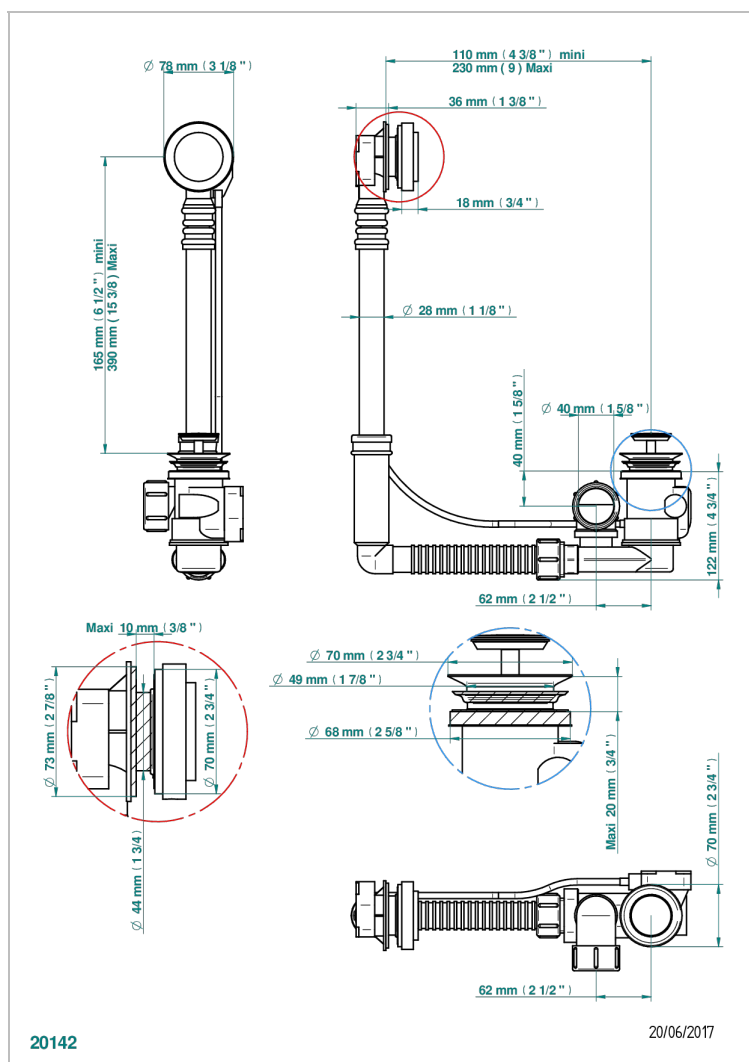

# NIHAL PORCELANA DE COLOR MARFIL

U2N-302

THG<sup>®</sup>  
PARIS

Desagüe automatico de baÑera modelo geberit altura ajustable 165mm mini 390 mm maxi con embellecedor de estilo thg

## CARACTERÍSTICAS

- Nihal porcelana de color marfil
- Desagüe automatico de baÑera modelo geberit altura ajustable 165mm mini 390 mm maxi con embellecedor de estilo thg