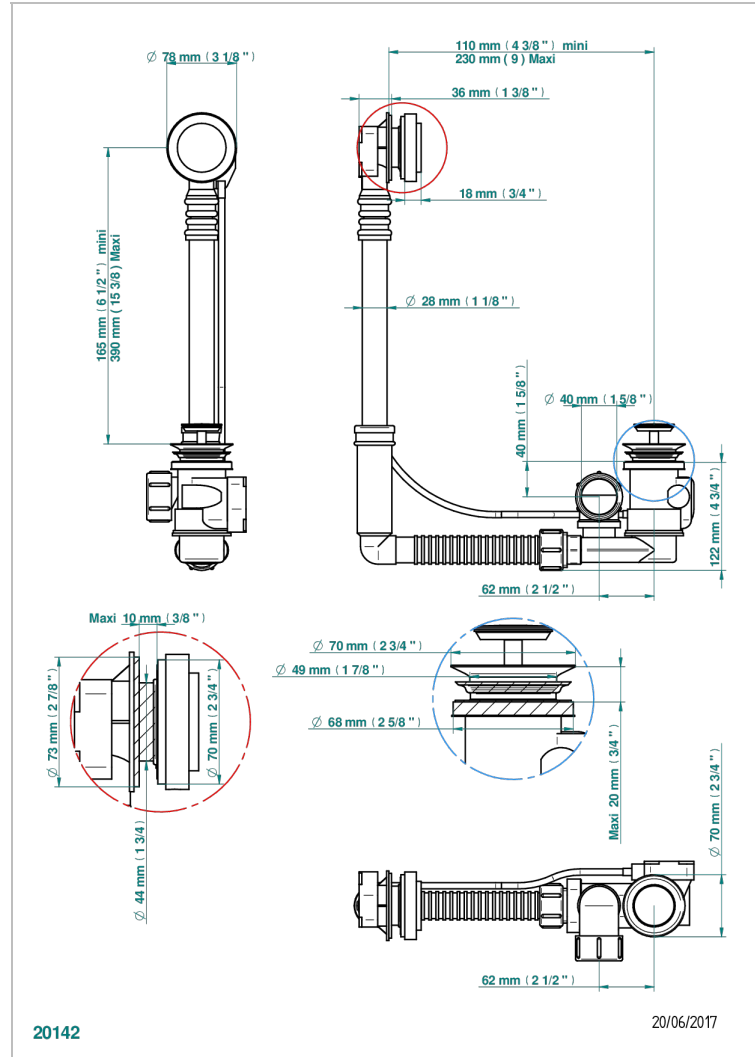

NIHAL ELFENBEIN-PORZELLAN

U2N-302

Geberit ab- und Überlaufgarnitur, europäisches modell. höhe minimal: 165 mm oder maximal: 390 mm, länge minimal: 110 mm oder maximal: 230 mm, anschluss \varnothing 40 mm mit Überlaufrosette passend zur serie

EIGENSCHAFTEN

- Nihal Elfenbein-Porzellan
- Geberit ab- und Überlaufgarnitur, europäisches modell. höhe minimal: 165 mm oder maximal: 390 mm, länge minimal: 110 mm oder maximal: 230 mm, anschluss \varnothing 40 mm mit Überlaufrosette passend zur serie