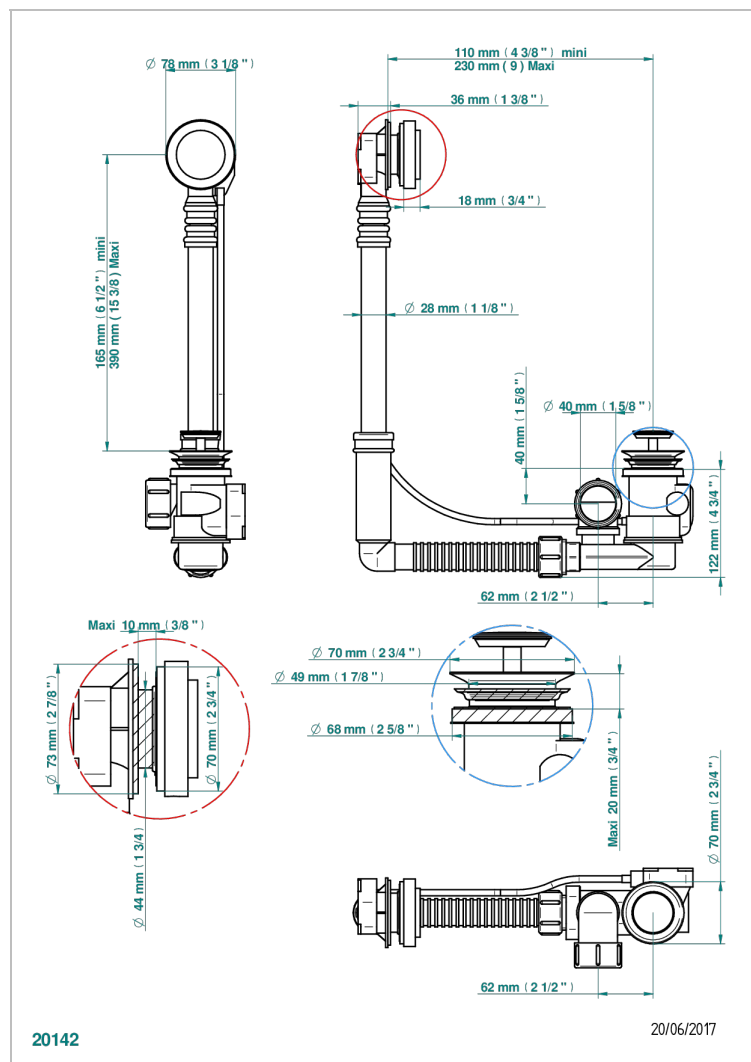

NIHAL PORCELAINES IVOIRE

U2N-302

Vidage de baignoire réglable hauteur mini 165mm maxi 390 mm avancée mini 110mm maxi 230 mm sortie Ø 40mm - modèle

Geberit européen 150.616.21.1- livré avec volant de style

THG
PARIS

CARACTÉRISTIQUES

- Nihal Porcelaine ivoire
- Vidage de baignoire réglable hauteur mini 165mm maxi 390 mm avancée mini 110mm maxi 230 mm sortie Ø 40mm - modèle Geberit européen 150.616.21.1- livré avec volant de style