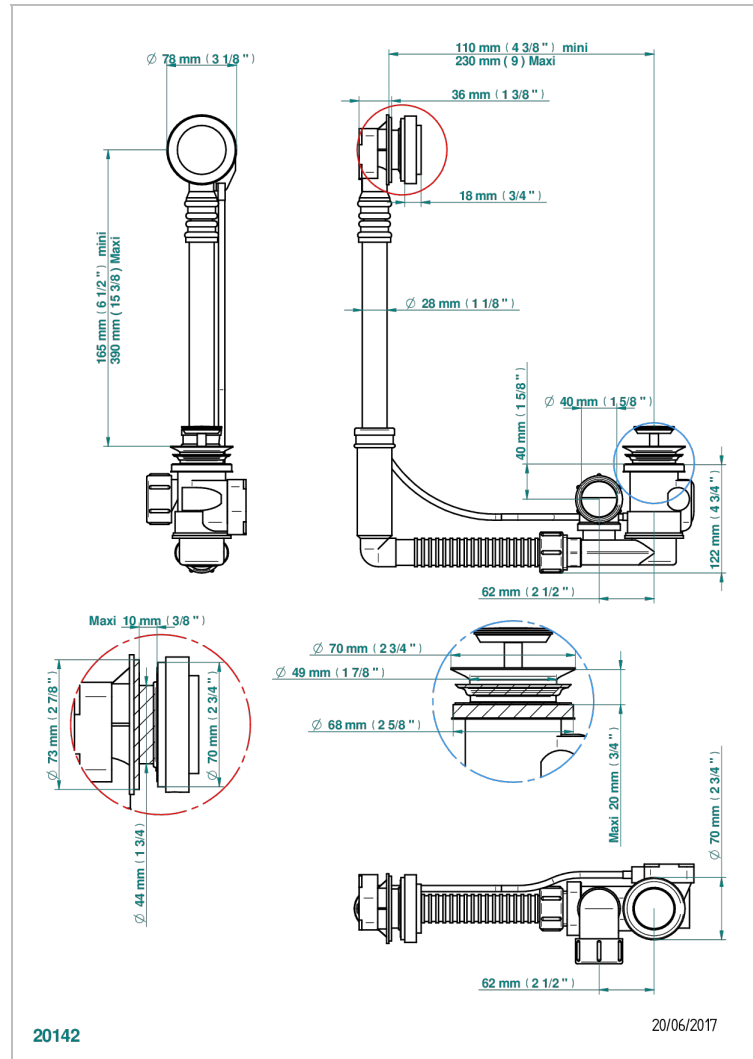

DesagÜe automatico de baÑera modelo geberit altura ajustable 165mm mini 390 mm maxi con embellecedor de estilo thg

20142

20/06/2017

CARACTERÍSTICAS

- Nihal Metal
- DesagÜe automatico de baÑera modelo geberit altura ajustable 165mm mini 390 mm maxi con embellecedor de estilo thg