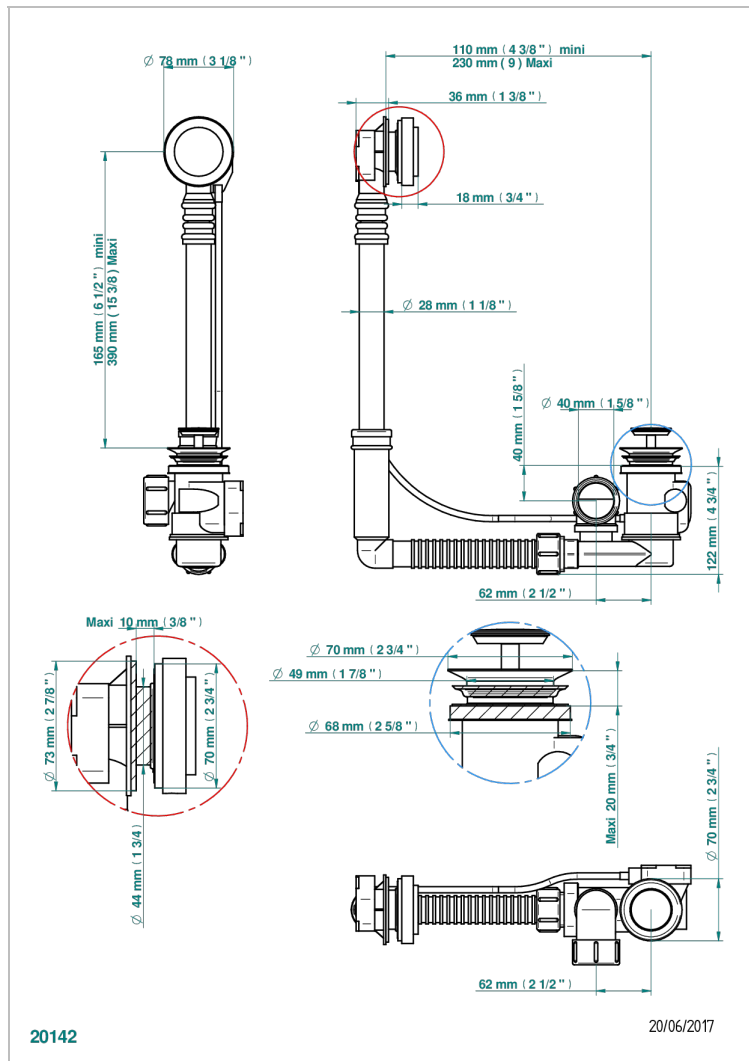

Перелив GEBERIT для ванны. Регулируемая высота : от 165 мм до 390 мм регулируемый вынос: от 110мм до 230мм - европейская модель - выпуск \varnothing 40 мм поставляется со стильный ручкой управления

20142

20/06/2017

ХАРАКТЕРИСТИКИ

- Nihal Metal
- Перелив GEBERIT для ванны. Регулируемая высота : от 165 мм до 390 мм регулируемый вынос: от 110мм до 230мм - европейская модель - выпуск \varnothing 40 мм поставляется со стильный ручкой управления